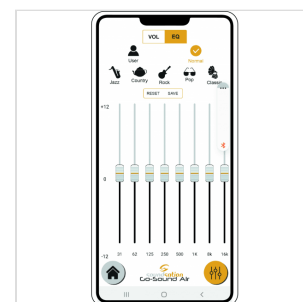

PROVIBE 8AIR

SISTEMA PA PORTATILE 8" 2-VIE CON BATTERIA E MOBILE APP

ProVibe 8Air da una parte riprende lo stile Soundsation nei sistemi PA compatti; dall'altra rappresenta anche un punto di svolta grazie ad una veste aggiornata e con caratteristiche professionali. L'alimentazione a batteria o corrente, il radiomicrofono VHF, il Player con USB/SD-card/Bluetooth, Ingressi Mic/Line, Toni Alti e Bassi sono combinate in un cabinet leggero, robusto ed elegante. Il controllo tramite app gratuita "Go-Sound Air" per dispositivi Android® e iOS®, permette al vostro device non solo di suonare le vostre play list, ma anche di controllare volume, EQ e ingresso Aux da remoto.

Il woofer da 8" e il driver a compressione da 1" sono pilotati da un amplificatore in Classe D con potenza di picco fino a 250W. L'alimentazione, oltre che con alimentatore esterno (in dotazione) e con batteria interna ricaricabile con durata fino a 7 ore, è possibile anche con alimentazione ausiliaria a 12V DC come, ad esempio, quella di una automobile.

L'housing, dal look elegante e professionale, ha una architettura vented con aperture bass-reflex. La guida d'onda simmetrica ha una copertura angolare 90° (H) x 60° (V). La parte posteriore consente l'uso in orizzontale – tipo monitor da palco – con angoli a 45° o 25°. Sono infine presenti 3 punti di aggancio M8 per il fissaggio sospeso e il foro da 36mm per uso su palo o tripode.