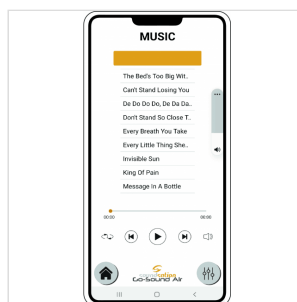

PROVIBE 8AIR

SISTEMA PA PORTATILE 8" 2-VIE CON BATTERIA E MOBILE APP

ProVibe 8Air da una parte riprende lo stile Soundsation nei sistemi PA compatti; dall'altra rappresenta anche un punto di svolta grazie ad una veste aggiornata e con caratteristiche professionali. L'alimentazione a batteria o corrente, il radiomicrofono VHF, il Player con USB/SD-card/Bluetooth, Ingressi Mic/Line, Toni Alti e Bassi sono combinate in un cabinet leggero, robusto ed elegante. Il controllo tramite app gratuita "Go-Sound Air" per dispositivi Android® e iOS®, permette al vostro device non solo di suonare le vostre play list, ma anche di controllare volume, EQ e ingresso Aux da remoto.

Il woofer da 8" e il driver a compressione da 1" sono pilotati da un amplificatore in Classe D con potenza di picco fino a 250W. L'alimentazione, oltre che con alimentatore esterno (in dotazione) e con batteria interna ricaricabile con durata fino a 7 ore, è possibile anche con alimentazione ausiliaria a 12V DC come, ad esempio, quella di una automobile.

L'housing, dal look elegante e professionale, ha una architettura vented con aperture bass-reflex. La guida d'onda simmetrica ha una copertura angolare 90° (H) x 60° (V). La parte posteriore consente l'uso in orizzontale – tipo monitor da palco – con angoli a 45° o 25°. Sono infine presenti 3 punti di aggancio M8 per il fissaggio sospeso e il foro da 36mm per uso su palo o tripode.