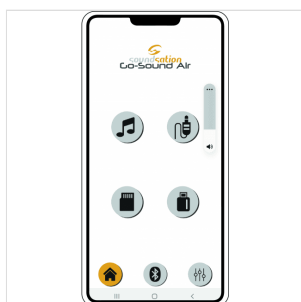

PROVIBE 8AIR

SISTEMA PA PORTATILE 8" 2-VIE CON BATTERIA E MOBILE APP

ProVibe 8Air da una parte riprende lo stile Soundsation nei sistemi PA compatti; dall'altra rappresenta anche un punto di svolta grazie ad una veste aggiornata e con caratteristiche professionali. L'alimentazione a batteria o corrente, il radiomicrofono VHF, il Player con USB/SD-card/Bluetooth, Ingressi Mic/Line, Toni Alti e Bassi sono combinate in un cabinet leggero, robusto ed elegante. Il controllo tramite app gratuita "Go-Sound Air" per dispositivi Android® e iOS®, permette al vostro device non solo di suonare le vostre play list, ma anche di controllare volume, EQ e ingresso Aux da remoto.

Il woofer da 8" e il driver a compressione da 1" sono pilotati da un amplificatore in Classe D con potenza di picco fino a 250W. L'alimentazione, oltre che con alimentatore esterno (in dotazione) e con batteria interna ricaricabile con durata fino a 7 ore, è possibile anche con alimentazione ausiliaria a 12V DC come, ad esempio, quella di una automobile.

L'housing, dal look elegante e professionale, ha una architettura vented con aperture bass-reflex. La guida d'onda simmetrica ha una copertura angolare 90° (H) x 60° (V). La parte posteriore consente l'uso in orizzontale – tipo monitor da palco – con angoli a 45° o 25°. Sono infine presenti 3 punti di aggancio M8 per il fissaggio sospeso e il foro da 36mm per uso su palo o tripode.