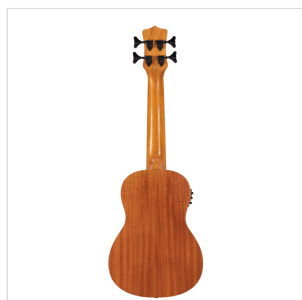

U-BASS 200E

UKULELE BASSO ELETTRIFICATO MAUI PRO CON BORSA

L'U-Bass della serie MAUI PRO permette di ottenere tutta la profondità e corposità di un basso nel formato di un ukulele. Grazie alla sua accordatura standard EADG e alle sue corde Aquila in poliuretano e silicone è immediatamente padroneggiabile da chiunque sappia già suonare una chitarra o un basso. Facilmente impiegabile anche dal vivo e in studio grazie al preamp con accordatore integrato. Ideale in viaggio, per gli ensemble di ukulele o per avvicinare i più piccoli al mondo del basso.

DETTAGLI DEL PRODOTTO

CARATTERISTICHE PRINCIPALI

Ukuelele Basso con accordatura standard EADG

Corpo: sapele laminato

Tastiera: EcoRosewood (17 tasti)

Diapason: 51.2cm

Meccaniche: aperte con bottone nero

Ponte: EcoRosewood

Rosetta: Maui pro design

Finitura: satinata

Corde: Aquila

Preamp con accordatore

Borsa: in dotazione