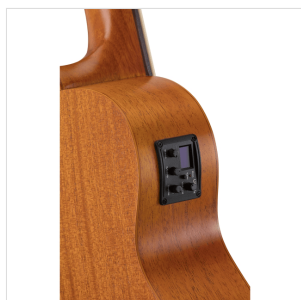

U-BASS 200E

UKULELE BASSO ELETTRIFICATO MAUI PRO CON BORSA

L'U-Bass della serie MAUI PRO permette di ottenere tutta la profondità e corposità di un basso nel formato di un ukulele. Grazie alla sua accordatura standard EADG e alle sue corde Aquila in poliuretano e silicone è immediatamente padroneggiabile da chiunque sappia già suonare una chitarra o un basso. Facilmente impiegabile anche dal vivo e in studio grazie al preamp con accordatore integrato. Ideale in viaggio, per gli ensemble di ukulele o per avvicinare i più piccoli al mondo del basso.

DETTAGLI DEL PRODOTTO

CARATTERISTICHE PRINCIPALI

Ukuelele Basso con accordatura standard EADG

Corpo: sapele laminato

Tastiera: EcoRosewood (17 tasti)

Diapason: 51.2cm

Meccaniche: aperte con bottone nero

Ponte: EcoRosewood

Rosetta: Maui pro design

Finitura: satinata

Corde: Aquila

Preamp con accordatore

Borsa: in dotazione