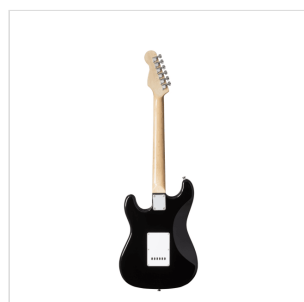

RIDER-STD-S BK

CHITARRA ELETTRICA DOUBLE CUTAWAY A 3 SINGLE COIL

La serie RIDER rivisita il classico dei classici: una chitarra elettrica double cutaway con corpo in basswood per garantire timbro e robustezza e 3 single coil per un suono chiaro e brillante. Il selettore a 5 vie in combinazione col potenziometro volume e tono garantisce grande varietà timbrica per spaziare dal blues al rock passando per il funk. Ottima per il neofita che pretende suonabilità, qualità dei materiali e della costruzione.

DETTAGLI DEL PRODOTTO

CARATTERISTICHE PRINCIPALI

Corpo: pioppo

Manico: acero

Tastiera: alloro

Tasti: 22

Meccaniche: cromate

Ponte: vintage tremolo

Pick up: 3 single coil

Switch: 5 vie

Potenzimetri: volume/tono/tono

Colore: Black

SPECIFICHE

Nut	43 mm
------------	-------

Radius	15"
---------------	-----

Truss rod	bidirezionale
------------------	---------------