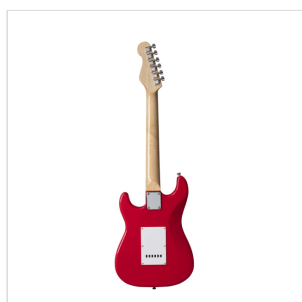

## RIDER-JR FR

# CHITARRA ELETTRICA 3/4 DOUBLE CUTAWAY A 3 SINGLE COIL

La serie RIDER rivisita il classico dei classici: una chitarra elettrica double cutaway con corpo in basswood per garantire timbro e robustezza e 3 single coil per un suono chiaro e brillante. Il selettore a 5 vie in combinazione col potenziometro volume e tono garantisce grande varietà timbrica per spaziare dal blues al rock passando per il funk. La versione JR ha un corpo di dimensioni 3/4 perfetto per gli studenti più giovani che pretendono suonabilità, qualità dei materiali e della costruzione.

### CARATTERISTICHE PRINCIPALI

Corpo: pioppo

Manico: acero

Tastiera: alloro

Tasti: 22

Meccaniche: cromate

Ponte: vintage tremolo

Pick up: 3 single coil

Switch: 5 vie

Potenzimetri: volume/tono/tono

Colore: Fiesta Red

Versione 3/4