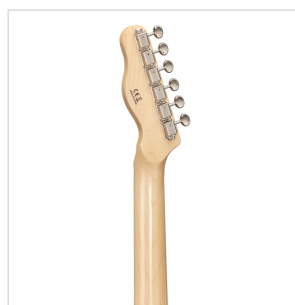

TWANGER-VINTAGE PRO-R NT CHITARRA ELETTRICA CUTAWAY CON 1 SINGLE COIL E 1 LIPSTICK PICKUP (EQUIPPED BY WILKINSON®)

TWANGER VINTAGE PRO è una serie concepita per restituirvi tutto il feeling e il sound che cerchi quando si parla di vero 'twang'. Corpo in ontano, ponte/pick up originali Wilkinson® e meccaniche di alta qualità made in Taiwan rendono la TWANGER VINTAGE PRO uno strumento dal grande valore e dallo spiccato carattere.

Disponibile con tastiera in acero o palissandro in un'ampia serie di finiture dal sapore vintage.

IN EVIDENZA

CORPO IN ONTANO

Il corpo in ontano non è un dettaglio: significa peso perfetto e tutta la brillantezza che cerchi per il tuo 'twang'.

DETTAGLI DEL PRODOTTO

CARATTERISTICHE PRINCIPALI

Corpo: ontano

Manico: acero lucido

Tastiera: palissandro

Tasti: 21

Meccaniche Vintage cromate di alta qualità (made in Taiwan)

Ponte Vintage 3 sellette Original Wilkinson®

Pick up Original Wilkinson®: 1 single coil + 1 lipstick

Switch: 3 vie

Potenziometri: volume/tono

Colore: Natural

SPECIFICHE

Nut	43 mm
Scala	648 mm
Radius	16"
Truss Rod	Bidirezionale
Pick up	ceramici