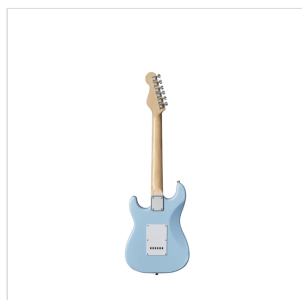

RIDER-JR TB

CHITARRA ELETTRICA 3/4 DOUBLE CUTAWAY A 3 SINGLE COIL

La serie RIDER rivisita il classico dei classici: una chitarra elettrica double cutaway con corpo in basswood per garantire timbro e robustezza e 3 single coil per un suono chiaro e brillante. Il selettore a 5 vie in combinazione col potenziometro volume e tono garantisce grande varietà timbrica per spaziare dal blues al rock passando per il funk. La versione JR ha un corpo di dimensioni 3/4 perfetto per gli studenti più giovani che pretendono suonabilità, qualità dei materiali e della costruzione.

DETTAGLI DEL PRODOTTO

CARATTERISTICHE PRINCIPALI

Corpo: pioppo

Manico: acero

Tastiera: alloro

Tasti: 22

Meccaniche: cromate

Ponte: vintage tremolo

Pick up: 3 single coil

Switch: 5 vie

Potenzimetri: volume/tono/tono

Colore: Tropical Blue

Versione 3/4

SPECIFICHE

Nut	41.5 mm
Radius	15"
Scala	23"
Truss rod	bidirezionale