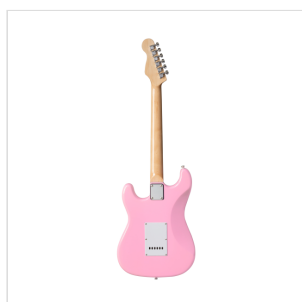

RIDER-STD-S PK

CHITARRA ELETTRICA DOUBLE CUTAWAY A 3 SINGLE COIL

La serie RIDER rivisita il classico dei classici: una chitarra elettrica double cutaway con corpo in basswood per garantire timbro e robustezza e 3 single coil per un suono chiaro e brillante. Il selettore a 5 vie in combinazione col potenziometro volume e tono garantisce grande varietà timbrica per spaziare dal blues al rock passando per il funk. Ottima per il neofita che pretende suonabilità, qualità dei materiali e della costruzione.

DETTAGLI DEL PRODOTTO

CARATTERISTICHE PRINCIPALI

Corpo: pioppo

Manico: acero

Tastiera: alloro

Tasti: 22

Meccaniche: cromate

Ponte: vintage tremolo

Pick up: 3 single coil

Switch: 5 vie

Potenzimetri: volume/tono/tono

Colore: Pink

SPECIFICHE

Nut	43 mm
Radius	15"
Truss rod	bidirezionale