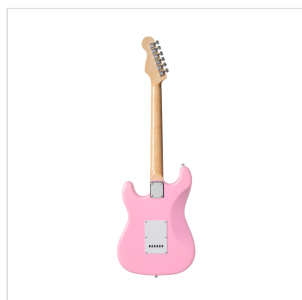

RIDER-STD-S PK

CHITARRA ELETTRICA DOUBLE CUTAWAY A 3 SINGLE COIL

La serie RIDER rivisita il classico dei classici: una chitarra elettrica double cutaway con corpo in basswood per garantire timbro e robustezza e 3 single coil per un suono chiaro e brillante. Il selettore a 5 vie in combinazione col potenziometro volume e tono garantisce grande varietà timbrica per spaziare dal blues al rock passando per il funk. Ottima per il neofita che pretende suonabilità, qualità dei materiali e della costruzione.

DETTAGLI DEL PRODOTTO

CARATTERISTICHE PRINCIPALI

Corpo: pioppo

Manico: acero

Tastiera: alloro

Tasti: 22

Meccaniche: cromate

Ponte: vintage tremolo

Pick up: 3 single coil

Switch: 5 vie

Potenzimetri: volume/tono/tono

Colore: Pink

SPECIFICHE

Nut	43 mm
------------	-------

Radius	15"
---------------	-----

Truss rod	bidirezionale
------------------	---------------