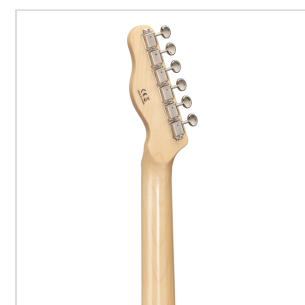

TWANGER-VINTAGE PRO-M DB CHITARRA ELETTRICA CUTAWAY CON 1 SINGLE COIL E 1 LIPSTICK PICKUP (EQUIPPED BY WILKINSON®)

TWANGER VINTAGE PRO è una serie concepita per restituirti tutto il feeling e il sound che cerchi quando si parla di vero 'twang'. Corpo in ontano, ponte/pick up originali Wilkinson® e meccaniche di alta qualità made in Taiwan rendono la TWANGER VINTAGE PRO uno strumento dal grande valore e dallo spiccato carattere.

Disponibile con tastiera in acero o palissandro in un'ampia serie di finiture dal sapore vintage.

IN EVIDENZA

CORPO IN ONTANO

Il corpo in ontano non è un dettaglio: significa peso perfetto e tutta la brillantezza che cerchi per il tuo 'twang'.

DETTAGLI DEL PRODOTTO

CARATTERISTICHE PRINCIPALI

Corpo: ontano

Manico: acero lucido

Tastiera: acero lucido

Tasti: 21

Meccaniche Vintage cromate di alta qualità (made in Taiwan)

Ponte Vintage 3 sellette Original Wilkinson®

Pick up Original Wilkinson®: 1 single coil + 1 lipstick

Switch: 3 vie

Potenzimetri: volume/tono

Colore: Daphne Blue

SPECIFICHE

Nut	43 mm
Scala	648 mm
Radius	16"
Truss Rod	Bidirezionale
Pick up	ceramici