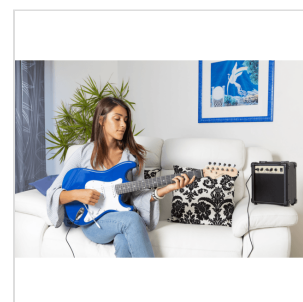

RIDER GP TB GUITAR PACK ELETTRICO - TROPICAL BLUE

Vuoi cominciare il tuo viaggio nel mondo della chitarra elettrica? Rider GP è il modo migliore per farlo. Il guitar pack include una chitarra Soundsation Rider-GP, un combo RGP-10 vintage style, un accordatore a clip per rimanere sempre accordati senza bisogno di cavi, una borsa, 3 plettri, cavo e tracolla. Tutto quello di cui hai bisogno è qui: ora tocca a te!

DETTAGLI DEL PRODOTTO

CARATTERISTICHE PRINCIPALI

Chitarra Soundsation Rider-GP doppia spalla mancante, corpo in basswood, manico in acero, tastiera 22 tasti in eco rosewood, 3 single coil, switch 5 posizioni

Combo RGP-10 con cono da 5", selettore drive, eq, uscita cuffie (10w)

Accordatore a clip orientabile e retroilluminato, permette una perfetta e veloce accordatura senza bisogno di cavi.

Tracolla

Gig bag

Plettri