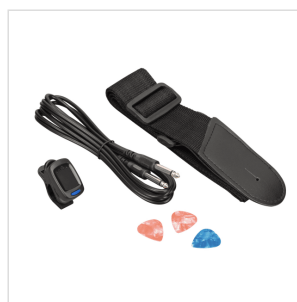

RIDER GP TB GUITAR PACK ELETTRICO - TROPICAL BLUE

Vuoi cominciare il tuo viaggio nel mondo della chitarra elettrica? Rider GP è il modo migliore per farlo. Il guitar pack include una chitarra Soundsation Rider-GP, un combo RGP-10 vintage style, un accordatore a clip per rimanere sempre accordati senza bisogno di cavi, una borsa, 3 plettri, cavo e tracolla. Tutto quello di cui hai bisogno è qui: ora tocca a te!

DETTAGLI DEL PRODOTTO

CARATTERISTICHE PRINCIPALI

Chitarra Soundsation Rider-GP doppia spalla mancante, corpo in basswood, manico in acero, tastiera 22 tasti in eco rosewood, 3 single coil, switch 5 posizioni

Combo RGP-10 con cono da 5", selettore drive, eq, uscita cuffie (10w)

Accordatore a clip orientabile e retroilluminato, permette una perfetta e veloce accordatura senza bisogno di cavi.

Tracolla

Gig bag

Plettri

Cavo

Color box

Finitura chitarra: Tropical Blue