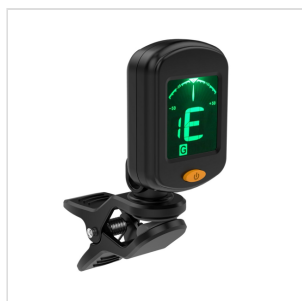

RIDER GP TB GUITAR PACK ELETTRICO - TROPICAL BLUE

Vuoi cominciare il tuo viaggio nel mondo della chitarra elettrica? Rider GP è il modo migliore per farlo. Il guitar pack include una chitarra Soundsation Rider-GP, un combo RGP-10 vintage style, un accordatore a clip per rimanere sempre accordati senza bisogno di cavi, una borsa, 3 plettri, cavo e tracolla. Tutto quello di cui hai bisogno è qui: ora tocca a te!

DETTAGLI DEL PRODOTTO

CARATTERISTICHE PRINCIPALI

Chitarra Soundsation Rider-GP doppia spalla mancante, corpo in basswood, manico in acero, tastiera 22 tasti in eco rosewood, 3 single coil, switch 5 posizioni

Combo RGP-10 con cono da 5", selettore drive, eq, uscita cuffie (10w)

Accordatore a clip orientabile e retroilluminato, permette una perfetta e veloce accordatura senza bisogno di cavi.

Tracolla

Gig bag

Plettri

Cavo

Color box

Finitura chitarra: Tropical Blue