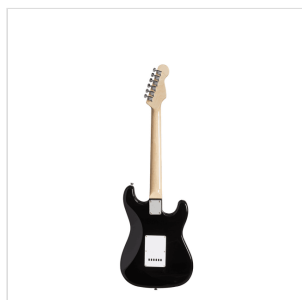

RIDER-STD-SLH BK

CHITARRA ELETTRICA MANCINA DOUBLE CUTAWAY A 3 SINGLE COIL

La serie RIDER rivisita il classico dei classici: una chitarra elettrica double cutaway con corpo in basswood per garantire timbro e robustezza e 3 single coil per un suono chiaro e brillante. Il selettore a 5 vie in combinazione col potenziometro volume e tono garantisce grande varietà timbrica per spaziare dal blues al rock passando per il funk. Ottima per il neofita che pretende suonabilità, qualità dei materiali e della costruzione.

DETTAGLI DEL PRODOTTO

CARATTERISTICHE PRINCIPALI

Corpo: pioppo

Manico: acero

Tastiera: alloro

Tasti: 22

Meccaniche: cromate

Ponte: vintage tremolo

Pick up: 3 single coil

Switch: 5 vie

Potenzimetri: volume/tono/tono

Colore: Black

Versione mancina

SPECIFICHE

Nut	43 mm
------------	-------

Radius	15"
---------------	-----