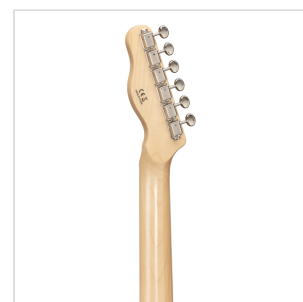

## TWANGER-VINTAGE PRO-M SFG CHITARRA ELETTRICA CUTAWAY CON 1 SINGLE COIL E 1 LIPSTICK PICKUP (EQUIPPED BY WILKINSON®)

TWANGER VINTAGE PRO è una serie concepita per restituirti tutto il feeling e il sound che cerchi quando si parla di vero 'twang'. Corpo in ontano, ponte/pick up originali Wilkinson® e meccaniche di alta qualità made in Taiwan rendono la TWANGER VINTAGE PRO uno strumento dal grande valore e dallo spiccato carattere.

Disponibile con tastiera in acero o palissandro in un'ampia serie di finiture dal sapore vintage.

### CARATTERISTICHE PRINCIPALI

Corpo: ontano

Manico: acero lucido

Tastiera: acero lucido

Tasti: 21

Meccaniche Vintage cromate di alta qualità (made in Taiwan)

Ponte Vintage 3 sellette Original Wilkinson®

Pick up Original Wilkinson®: 1 single coil + 1 lipstick

Switch: 3 vie

Potenzimetri: volume/tono

Colore: Sea Foam Green