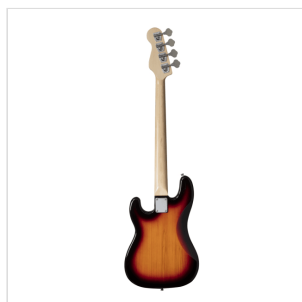

HORSEMAN 3TS

BASSO ELETTRICO CON PICK UP P-STYLE AL PONTE

La serie HORSEMAN rivista un super classico: basso elettrico con corpo in solid poplar per un timbro profondo e solidità, manico in acero, tastiera 20 tasti in alloro con pick up P-style al ponte per un suono caldo e corposo. Controlli volume/tono, ottimo per il blues, il jazz, il rock.

DETTAGLI DEL PRODOTTO

CARATTERISTICHE PRINCIPALI

Corpo: solid poplar

Manico: acero

Tastiera: alloro

Tasti: 20

Meccaniche: chrome

Ponte: HM vintage

Pick up: 1 P-style

Potenzimetri: volume/tono

Colore: 3T Sunburst

SPECIFICHE

Scala 864 mm

Radius 380 mm (15")

Nut 42 mm