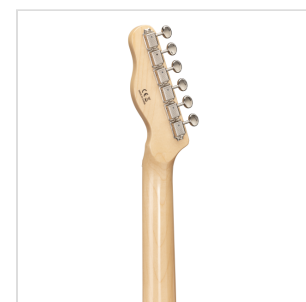

TWANGER-VINTAGE PRO-M TR CHITARRA ELETTRICA CUTAWAY CON 1 SINGLE COIL E 1 LIPSTICK PICKUP (EQUIPPED BY WILKINSON®)

TWANGER VINTAGE PRO è una serie concepita per restituirvi tutto il feeling e il sound che cerchi quando si parla di vero 'twang'. Corpo in ontano, ponte/pick up originali Wilkinson® e meccaniche di alta qualità made in Taiwan rendono la TWANGER VINTAGE PRO uno strumento dal grande valore e dallo spiccato carattere.

Disponibile con tastiera in acero o palissandro in un'ampia serie di finiture dal sapore vintage.

IN EVIDENZA

CORPO IN ONTANO

Il corpo in ontano non è un dettaglio: significa peso perfetto e tutta la brillantezza che cerchi per il tuo 'twang'.

DETTAGLI DEL PRODOTTO

CARATTERISTICHE PRINCIPALI

Corpo: ontano

Manico: acero lucido

Tastiera: acero lucido

Tasti: 21

Meccaniche Vintage cromate di alta qualità (made in Taiwan)

Ponte Vintage 3 sellette Original Wilkinson®

Pick up Original Wilkinson®: 1 single coil + 1 lipstick

Switch: 3 vie

Potenzimetri: volume/tono

Colore: Torino Red

SPECIFICHE

Nut	43 mm
Scala	648 mm
Radius	16"
Truss Rod	Bidirezionale
Pick up	ceramici