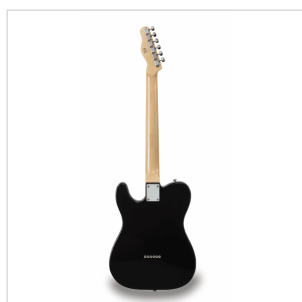

TWANGER-VINTAGE PRO-R BK CHITARRA ELETTRICA CUTAWAY CON 1 SINGLE COIL E 1 LIPSTICK PICKUP (EQUIPPED BY WILKINSON®)

TWANGER VINTAGE PRO è una serie concepita per restituirti tutto il feeling e il sound che cerchi quando si parla di vero 'twang'. Corpo in ontano, ponte/pick up originali Wilkinson® e meccaniche di alta qualità made in Taiwan rendono la TWANGER VINTAGE PRO uno strumento dal grande valore e dallo spiccato carattere.

Disponibile con tastiera in acero o palissandro in un'ampia serie di finiture dal sapore vintage.

IN EVIDENZA

CORPO IN ONTANO

Il corpo in ontano non è un dettaglio: significa peso perfetto e tutta la brillantezza che cerchi per il tuo 'twang'.

DETTAGLI DEL PRODOTTO

CARATTERISTICHE PRINCIPALI

Corpo: ontano

Manico: acero lucido

Tastiera: palissandro

Tasti: 21

Meccaniche Vintage cromate di alta qualità (made in Taiwan)

Ponte Vintage 3 sellette Original Wilkinson®

Pick up Original Wilkinson®: 1 single coil + 1 lipstick

Switch: 3 vie

Potenzimetri: volume/tono

Colore: Black

SPECIFICHE

Nut	43 mm
Scala	648 mm
Radius	16"
Truss Rod	Bidirezionale
Pick up	ceramici