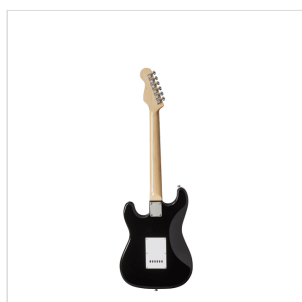

RIDER-STD-H BK

CHITARRA ELETTRICA DOUBLE CUTAWAY A 2 SINGLE COIL + 1 HUMBUCKER

La serie RIDER rivisita il classico dei classici: una chitarra elettrica double cutaway con corpo in basswood per garantire timbro e robustezza. Questa versione prevede 2 single coil per un suono chiaro e brillante + 1 humbucker per quando serve più spinta. Il selettore a 5 vie in combinazione col potenziometro volume e tono garantisce grande varietà timbrica per spaziare dal blues al rock passando per il funk. Ottima per il neofita che pretende suonabilità, qualità dei materiali e della costruzione.

DETTAGLI DEL PRODOTTO

CARATTERISTICHE PRINCIPALI

Corpo: pioppo

Manico: acero

Tastiera: alloro

Tasti: 22

Meccaniche: cromate

Ponte: vintage tremolo

Pick up: 2 single coil + 1 humbucker

Switch: 5 vie

Potenzimetri: volume/tono/tono

Colore: Black

SPECIFICHE

Nut	43 mm
Radius	15"
Truss rod	bidirezionale