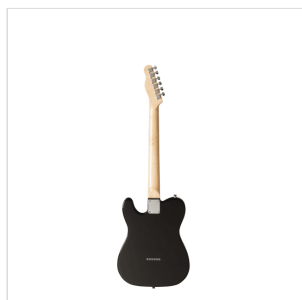

TWANGER-M BK

CHITARRA ELETTRICA CUTAWAY CON 1 SINGLE COIL E 1 LIPSTICK PICKUP

Tempo di blues e southern rock? La serie TWANGER è la soluzione più facile, adatta al neofita che non vuole rinunciare a qualità, timbro e suonabilità. Il corpo in basswood è garanzia di timbro e robustezza, mentre la configurazione 1 single coil + 1 lipstick pickup in combinazione con il selettore a 3 vie + potenziometro volume/tono garantiscono grande varietà timbrica all'insegna del twang più sfrenato.

DETTAGLI DEL PRODOTTO

CARATTERISTICHE PRINCIPALI

Corpo: pioppo

Manico: acero

Tastiera: acero

Tasti: 22

Meccaniche: cromate

Ponte: Vintage

Pick up: 1 single coil + 1 lipstick

Switch: 3 vie

Potenzimetri: volume/tono

Colore: Black

SPECIFICHE

Radius	380 mm (15")
---------------	--------------

Truss rod	bidirezionale
------------------	---------------