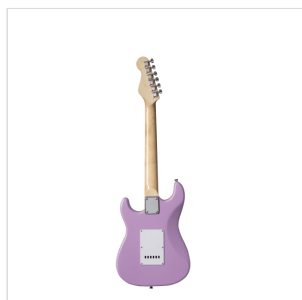

## RIDER-JR PK

# CHITARRA ELETTRICA 3/4 DOUBLE CUTAWAY A 3 SINGLE COIL

La serie RIDER rivisita il classico dei classici: una chitarra elettrica double cutaway con corpo in basswood per garantire timbro e robustezza e 3 single coil per un suono chiaro e brillante. Il selettore a 5 vie in combinazione col potenziometro volume e tono garantisce grande varietà timbrica per spaziare dal blues al rock passando per il funk. La versione JR ha un corpo di dimensioni 3/4 perfetto per gli studenti più giovani che pretendono suonabilità, qualità dei materiali e della costruzione.

### CARATTERISTICHE PRINCIPALI

Corpo: pioppo

Manico: acero

Tastiera: alloro

Tasti: 22

Meccaniche: cromate

Ponte: vintage tremolo

Pick up: 3 single coil

Switch: 5 vie

Potenzimetri: volume/tono/tono

Colore: Pink

Versione 3/4