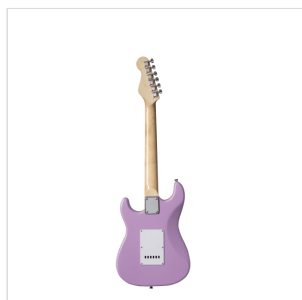

RIDER-JR PK

CHITARRA ELETTRICA 3/4 DOUBLE CUTAWAY A 3 SINGLE COIL

La serie RIDER rivisita il classico dei classici: una chitarra elettrica double cutaway con corpo in basswood per garantire timbro e robustezza e 3 single coil per un suono chiaro e brillante. Il selettore a 5 vie in combinazione col potenziometro volume e tono garantisce grande varietà timbrica per spaziare dal blues al rock passando per il funk. La versione JR ha un corpo di dimensioni 3/4 perfetto per gli studenti più giovani che pretendono suonabilità, qualità dei materiali e della costruzione.

DETTAGLI DEL PRODOTTO

CARATTERISTICHE PRINCIPALI

Corpo: pioppo

Manico: acero

Tastiera: alloro

Tasti: 22

Meccaniche: cromate

Ponte: vintage tremolo

Pick up: 3 single coil

Switch: 5 vie

Potenzimetri: volume/tono/tono

Colore: Pink

Versione 3/4

SPECIFICHE

Nut	41.5 mm
Radius	15"
Scala	23"
Truss rod	bidirezionale