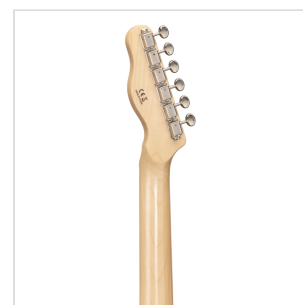

TWANGER-VINTAGE PRO-M 2TS CHITARRA ELETTRICA CUTAWAY CON 1 SINGLE COIL E 1 LIPSTICK PICKUP (EQUIPPED BY WILKINSON®)

TWANGER VINTAGE PRO è una serie concepita per restituirvi tutto il feeling e il sound che cerchi quando si parla di vero 'twang'. Corpo in ontano, ponte/pick up originali Wilkinson® e meccaniche di alta qualità made in Taiwan rendono la TWANGER VINTAGE PRO uno strumento dal grande valore e dallo spiccato carattere.

Disponibile con tastiera in acero o palissandro in un'ampia serie di finiture dal sapore vintage.

IN EVIDENZA

CORPO IN ONTANO

Il corpo in ontano non è un dettaglio: significa peso perfetto e tutta la brillantezza che cerchi per il tuo 'twang'.

DETTAGLI DEL PRODOTTO

CARATTERISTICHE PRINCIPALI

Corpo: ontano

Manico: acero lucido

Tastiera: acero lucido

Tasti: 21

Meccaniche Vintage cromate di alta qualità (made in Taiwan)

Ponte Vintage 3 sellette Original Wilkinson®

Pick up Original Wilkinson®: 1 single coil + 1 lipstick

Switch: 3 vie

Potenzimetri: volume/tono

Colore: 2 Tone Sunburst

SPECIFICHE

Nut	43 mm
Scala	648 mm
Radius	16"
Truss Rod	Bidirezionale
Pick up	ceramici