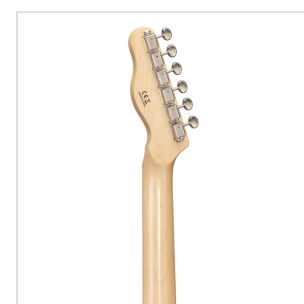

TWANGER-VINTAGE PRO-M BBL CHITARRA ELETTRICA CUTAWAY CON 1 SINGLE COIL E 1 LIPSTICK PICKUP (EQUIPPED BY WILKINSON®)

TWANGER VINTAGE PRO è una serie concepita per restituirvi tutto il feeling e il sound che cerchi quando si parla di vero 'twang'. Corpo in ontano, ponte/pick up originali Wilkinson® e meccaniche di alta qualità made in Taiwan rendono la TWANGER VINTAGE PRO uno strumento dal grande valore e dallo spiccato carattere.

Disponibile con tastiera in acero o palissandro in un'ampia serie di finiture dal sapore vintage.

IN EVIDENZA

CORPO IN ONTANO

Il corpo in ontano non è un dettaglio: significa peso perfetto e tutta la brillantezza che cerchi per il tuo 'twang'.

DETTAGLI DEL PRODOTTO

CARATTERISTICHE PRINCIPALI

Corpo: ontano

Manico: acero lucido

Tastiera: acero lucido

Tasti: 21

Meccaniche Vintage cromate di alta qualità (made in Taiwan)

Ponte Vintage 3 sellette Original Wilkinson®

Pick up Original Wilkinson®: 1 single coil + 1 lipstick

Switch: 3 vie

Potenzimetri: volume/tono

Colore: Butterscotch Blonde

SPECIFICHE

Nut	43 mm
Scala	648 mm
Radius	16"
Truss Rod	Bidirezionale
Pick up	ceramici