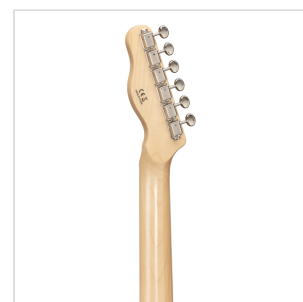

TWANGER-VINTAGE PRO-M BBS CHITARRA ELETTRICA CUTAWAY CON 1 SINGLE COIL E 1 LIPSTICK PICKUP (EQUIPPED BY WILKINSON®)

TWANGER VINTAGE PRO è una serie concepita per restituirvi tutto il feeling e il sound che cerchi quando si parla di vero 'twang'. Corpo in ontano, ponte/pick up originali Wilkinson® e meccaniche di alta qualità made in Taiwan rendono la TWANGER VINTAGE PRO uno strumento dal grande valore e dallo spiccato carattere.

Disponibile con tastiera in acero o palissandro in un'ampia serie di finiture dal sapore vintage.

IN EVIDENZA

CORPO IN ONTANO

Il corpo in ontano non è un dettaglio: significa peso perfetto e tutta la brillantezza che cerchi per il tuo 'twang'.

DETTAGLI DEL PRODOTTO

CARATTERISTICHE PRINCIPALI

Corpo: ontano

Manico: acero lucido

Tastiera: acero lucido

Tasti: 21

Meccaniche Vintage cromate di alta qualità (made in Taiwan)

Ponte Vintage 3 sellette Original Wilkinson®

Pick up Original Wilkinson®: 1 single coil + 1 lipstick

Switch: 3 vie

Potenzimetri: volume/tono

Colore: Burboun Burst

SPECIFICHE

Nut	43 mm
Scala	648 mm
Radius	16"
Truss Rod	Bidirezionale
Pick up	ceramici