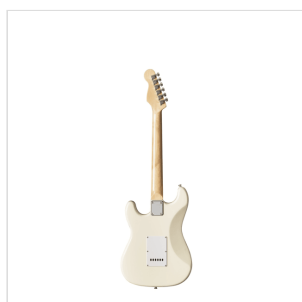

RIDER-JR VW

CHITARRA ELETTRICA 3/4 DOUBLE CUTAWAY A 3 SINGLE COIL

La serie RIDER rivisita il classico dei classici: una chitarra elettrica double cutaway con corpo in basswood per garantire timbro e robustezza e 3 single coil per un suono chiaro e brillante. Il selettore a 5 vie in combinazione col potenziometro volume e tono garantisce grande varietà timbrica per spaziare dal blues al rock passando per il funk. La versione JR ha un corpo di dimensioni 3/4 perfetto per gli studenti più giovani che pretendono suonabilità, qualità dei materiali e della costruzione.

DETTAGLI DEL PRODOTTO

CARATTERISTICHE PRINCIPALI

Corpo: pioppo

Manico: acero

Tastiera: alloro

Tasti: 22

Meccaniche: cromate

Ponte: vintage tremolo

Pick up: 3 single coil

Switch: 5 vie

Potenzimetri: volume/tono/tono

Colore: Vintage White

Versione 3/4

SPECIFICHE

Nut	41.5 mm
Radius	15"
Scala	23"
Truss rod	bidirezionale