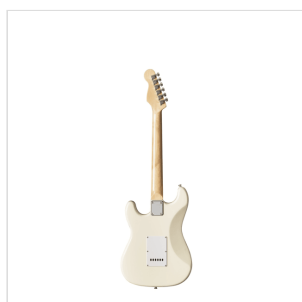

RIDER-JR VW

# CHITARRA ELETTRICA 3/4 DOUBLE CUTAWAY A 3 SINGLE COIL

La serie RIDER rivisita il classico dei classici: una chitarra elettrica double cutaway con corpo in basswood per garantire timbro e robustezza e 3 single coil per un suono chiaro e brillante. Il selettore a 5 vie in combinazione col potenziometro volume e tono garantisce grande varietà timbrica per spaziare dal blues al rock passando per il funk. La versione JR ha un corpo di dimensioni 3/4 perfetto per gli studenti più giovani che pretendono suonabilità, qualità dei materiali e della costruzione.

### CARATTERISTICHE PRINCIPALI

Corpo: pioppo

Manico: acero

Tastiera: alloro

Tasti: 22

Meccaniche: cromate

Ponte: vintage tremolo

Pick up: 3 single coil

Switch: 5 vie

Potenzimetri: volume/tono/tono

Colore: Vintage White

Versione 3/4