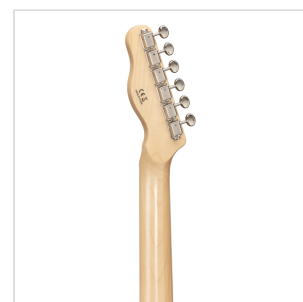

TWANGER-VINTAGE PRO-M BK CHITARRA ELETTRICA CUTAWAY CON 1 SINGLE COIL E 1 LIPSTICK PICKUP (EQUIPPED BY WILKINSON®)

TWANGER VINTAGE PRO è una serie concepita per restituirvi tutto il feeling e il sound che cerchi quando si parla di vero 'twang'. Corpo in ontano, ponte/pick up originali Wilkinson® e meccaniche di alta qualità made in Taiwan rendono la TWANGER VINTAGE PRO uno strumento dal grande valore e dallo spiccato carattere.

Disponibile con tastiera in acero o palissandro in un'ampia serie di finiture dal sapore vintage.

IN EVIDENZA

CORPO IN ONTANO

Il corpo in ontano non è un dettaglio: significa peso perfetto e tutta la brillantezza che cerchi per il tuo 'twang'.

DETTAGLI DEL PRODOTTO

CARATTERISTICHE PRINCIPALI

Corpo: ontano

Manico: acero lucido

Tastiera: acero lucido

Tasti: 21

Meccaniche Vintage cromate di alta qualità (made in Taiwan)

Ponte Vintage 3 sellette Original Wilkinson®

Pick up Original Wilkinson®: 1 single coil + 1 lipstick

Switch: 3 vie

Potenzimetri: volume/tono

Colore: Black

SPECIFICHE

Nut	43 mm
Scala	648 mm
Radius	16"
Truss Rod	Bidirezionale
Pick up	ceramici