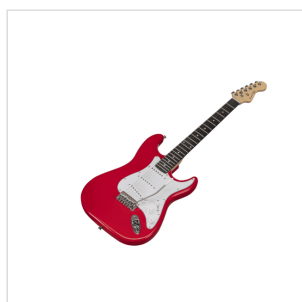

RIDER GP CAR GUITAR PACK ELETTRICO - CANDY APPLE RED

Vuoi cominciare il tuo viaggio nel mondo della chitarra elettrica? Rider GP è il modo migliore per farlo. Il guitar pack include una chitarra Soundsation Rider-GP, un combo RGP-10 vintage style, un accordatore a clip per rimanere sempre accordati senza bisogno di cavi, una borsa, 3 plettri, cavo e tracolla. Tutto quello di cui hai bisogno è qui: ora tocca a te!

DETTAGLI DEL PRODOTTO

CARATTERISTICHE PRINCIPALI

Chitarra Soundsation Rider-GP doppia spalla mancante, corpo in basswood, manico in acero, tastiera 22 tasti in eco rosewood, 3 single coil, switch 5 posizioni

Combo RGP-10 con cono da 5", selettore drive, eq, uscita cuffie (10w)

Accordatore a clip orientabile e retroilluminato, permette una perfetta e veloce accordatura senza bisogno di cavi.

Tracolla

Gig bag

Plettri

Cavo

Color box

Finitura chitarra: Candy Apple Red