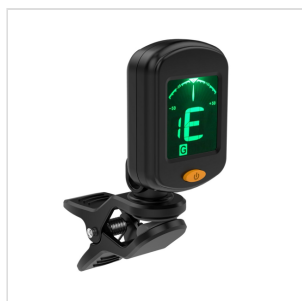

RIDER GP CAR GUITAR PACK ELETTRICO - CANDY APPLE RED

Vuoi cominciare il tuo viaggio nel mondo della chitarra elettrica? Rider GP è il modo migliore per farlo. Il guitar pack include una chitarra Soundsation Rider-GP, un combo RGP-10 vintage style, un accordatore a clip per rimanere sempre accordati senza bisogno di cavi, una borsa, 3 plettri, cavo e tracolla. Tutto quello di cui hai bisogno è qui: ora tocca a te!

DETTAGLI DEL PRODOTTO

CARATTERISTICHE PRINCIPALI

Chitarra Soundsation Rider-GP doppia spalla mancante, corpo in basswood, manico in acero, tastiera 22 tasti in eco rosewood, 3 single coil, switch 5 posizioni

Combo RGP-10 con cono da 5", selettore drive, eq, uscita cuffie (10w)

Accordatore a clip orientabile e retroilluminato, permette una perfetta e veloce accordatura senza bisogno di cavi.

Tracolla

Gig bag

Plettri

Cavo

Color box

Finitura chitarra: Candy Apple Red