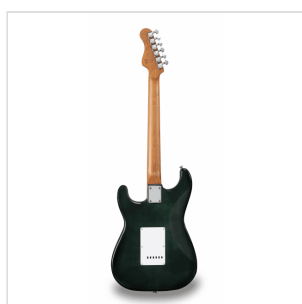

RIDER-DELUXE-M AGR

CHITARRA ELETTRICA DOUBLE CUTAWAY CON 2 SINGLE COIL + HUMBUCKER SPLITTABILE E MECCANICHE AUTOBLOCCANTI (EQUIPAGGIATA WILKINSON, TASTIERA E MANICO IN ACERO ROASTED, TOP FIAMMATO)

RIDER DELUXE: una serie incredibile che unisce le qualità sonore dell'ontano impreziosito da un top in acero fiammato, la bellezza dell'acero roasted, i pick up e il ponte originali Wilkinson, le meccaniche autobloccanti e il minuzioso set-up. Le meccaniche autobloccanti made in Taiwan e il ponte originale Wilkinson sono sinonimo di sicurezza e stabilità, mentre i pick up Wilkinson scolpiscono quel suono che è diventato il termine di paragone nel rock, blues e funk. L'humbucker splittabile con sistema push pull amplia ulteriormente il raggio d'azione di uno strumento nato per i chitarristi che sanno apprezzare finiture e materiali di livello superiore.

IN EVIDENZA

TOP IN ACERO FIAMMATO E CORPO IN ONTANO

Tutta la bellezza e la brillantezza di un top in acero fiammato in accoppiata al corpo in ontano.

TASTIERA E MANICO IN ACERO ROASTED

Guarda, tocca e senti l'acero roasted sotto le tue mani.

EQUIPPED BY WILKINSON®

Ponte vintage e accoppiata single coil/humbucker splittabile: Wilkinson® aggiunge ancora più valore e versatilità nelle tue mani.

MECCANICHE AUTOBLOCCANTI

Cambi di corde rapidi e accordature più stabili.

DETTAGLI DEL PRODOTTO

CARATTERISTICHE PRINCIPALI

Corpo: ontano

Top: acero fiammato

Manico e Tastiera: acero roasted satinato

Tasti: 22 (perloid)

Meccaniche: cromate autobloccanti made in Taiwan

Ponte: Wilkinson vintage tremolo