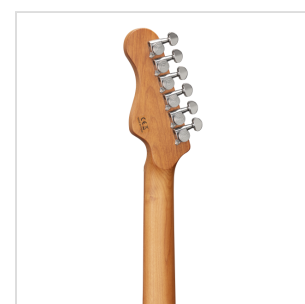

RIDER-DELUXE-M AGR

CHITARRA ELETTRICA DOUBLE CUTAWAY CON 2 SINGLE COIL + HUMBUCKER SPLITTABILE E MECCANICHE AUTOBLOCCANTI (EQUIPAGGIATA WILKINSON, TASTIERA E MANICO IN ACERO ROASTED, TOP FIAMMATO)

RIDER DELUXE: una serie incredibile che unisce le qualità sonore dell'ontano impreziosito da un top in acero fiammato, la bellezza dell'acero roasted, i pick up e il ponte originali Wilkinson, le meccaniche autobloccanti e il minuzioso set-up. Le meccaniche autobloccanti made in Taiwan e il ponte originale Wilkinson sono sinonimo di sicurezza e stabilità, mentre i pick up Wilkinson scolpiscono quel suono che è diventato il termine di paragone nel rock, blues e funk. L'humbucker splittabile con sistema push pull amplia ulteriormente il raggio d'azione di uno strumento nato per i chitarristi che sanno apprezzare finiture e materiali di livello superiore.

IN EVIDENZA

TOP IN ACERO FIAMMATO E CORPO IN ONTANO

Tutta la bellezza e la brillantezza di un top in acero fiammato in accoppiata al corpo in ontano.

TASTIERA E MANICO IN ACERO ROASTED

Guarda, tocca e senti l'acero roasted sotto le tue mani.

EQUIPPED BY WILKINSON®

Ponte vintage e accoppiata single coil/humbucker splittabile: Wilkinson® aggiunge ancora più valore e versatilità nelle tue mani.

MECCANICHE AUTOBLOCCANTI

Cambi di corde rapidi e accordature più stabili.

DETTAGLI DEL PRODOTTO

CARATTERISTICHE PRINCIPALI

Corpo: ontano

Top: acero fiammato

Manico e Tastiera: acero roasted satinato

Tasti: 22 (perloid)

Meccaniche: cromate autobloccanti made in Taiwan

Ponte: Wilkinson vintage tremolo