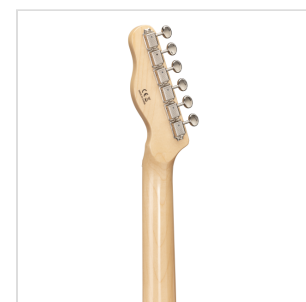

TWANGER-VINTAGE PRO-M HBS CHITARRA ELETTRICA CUTAWAY CON 1 SINGLE COIL E 1 LIPSTICK PICKUP (EQUIPPED BY WILKINSON®)

TWANGER VINTAGE PRO è una serie concepita per restituirti tutto il feeling e il sound che cerchi quando si parla di vero 'twang'. Corpo in ontano, ponte/pick up originali Wilkinson® e meccaniche di alta qualità made in Taiwan rendono la TWANGER VINTAGE PRO uno strumento dal grande valore e dallo spiccato carattere.

Disponibile con tastiera in acero o palissandro in un'ampia serie di finiture dal sapore vintage.

IN EVIDENZA

CORPO IN ONTANO

Il corpo in ontano non è un dettaglio: significa peso perfetto e tutta la brillantezza che cerchi per il tuo 'twang'.

DETTAGLI DEL PRODOTTO

CARATTERISTICHE PRINCIPALI

Corpo: ontano

Manico: acero lucido

Tastiera: acero lucido

Tasti: 21

Meccaniche Vintage cromate di alta qualità (made in Taiwan)

Ponte Vintage 3 sellette Original Wilkinson®

Pick up Original Wilkinson®: 1 single coil + 1 lipstick

Switch: 3 vie

Potenzimetri: volume/tono

Colore: Honey Burst

SPECIFICHE

Nut	43 mm
Scala	648 mm
Radius	16"
Truss Rod	Bidirezionale
Pick up	ceramici