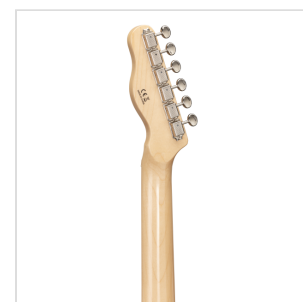

## TWANGER-VINTAGE PRO-M HBS CHITARRA ELETTRICA CUTAWAY CON 1 SINGLE COIL E 1 LIPSTICK PICKUP (EQUIPPED BY WILKINSON®)

TWANGER VINTAGE PRO è una serie concepita per restituirti tutto il feeling e il sound che cerchi quando si parla di vero 'twang'. Corpo in ontano, ponte/pick up originali Wilkinson® e meccaniche di alta qualità made in Taiwan rendono la TWANGER VINTAGE PRO uno strumento dal grande valore e dallo spiccato carattere.

Disponibile con tastiera in acero o palissandro in un'ampia serie di finiture dal sapore vintage.

### CORPO IN ONTANO

Il corpo in ontano non è un dettaglio: significa peso perfetto e tutta la brillantezza che cerchi per il tuo 'twang'.

---

### CARATTERISTICHE PRINCIPALI

Corpo: ontano

Manico: acero lucido

Tastiera: acero lucido

Tasti: 21

Meccaniche Vintage cromate di alta qualità (made in Taiwan)

Ponte Vintage 3 sellette Original Wilkinson®

Pick up Original Wilkinson®: 1 single coil + 1 lipstick