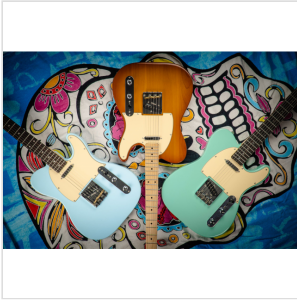

TWANGER-VINTAGE PRO-M NT CHITARRA ELETTRICA CUTAWAY CON 1 SINGLE COIL E 1 LIPSTICK PICKUP (EQUIPPED BY WILKINSON®)

TWANGER VINTAGE PRO è una serie concepita per restituirti tutto il feeling e il sound che cerchi quando si parla di vero 'twang'. Corpo in ontano, ponte/pick up originali Wilkinson® e meccaniche di alta qualità made in Taiwan rendono la TWANGER VINTAGE PRO uno strumento dal grande valore e dallo spiccato carattere.

Disponibile con tastiera in acero o palissandro in un'ampia serie di finiture dal sapore vintage.

IN EVIDENZA

CORPO IN ONTANO

Il corpo in ontano non è un dettaglio: significa peso perfetto e tutta la brillantezza che cerchi per il tuo 'twang'.

DETTAGLI DEL PRODOTTO

CARATTERISTICHE PRINCIPALI

Corpo: ontano

Manico: acero lucido

Tastiera: acero lucido

Tasti: 21

Meccaniche Vintage cromate di alta qualità (made in Taiwan)

Ponte Vintage 3 sellette Original Wilkinson®

Pick up Original Wilkinson®: 1 single coil + 1 lipstick

Switch: 3 vie

Potenzimetri: volume/tono

Colore: Natural

SPECIFICHE

Nut	43 mm
Scala	648 mm
Radius	16"
Truss Rod	Bidirezionale
Pick up	ceramici