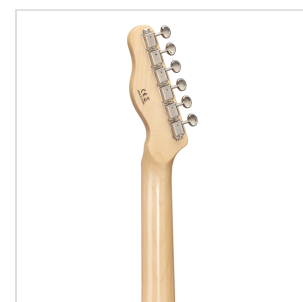

TWANGER-VINTAGE PRO-M NT CHITARRA ELETTRICA CUTAWAY CON 1 SINGLE COIL E 1 LIPSTICK PICKUP (EQUIPPED BY WILKINSON®)

TWANGER VINTAGE PRO è una serie concepita per restituirti tutto il feeling e il sound che cerchi quando si parla di vero 'twang'. Corpo in ontano, ponte/pick up originali Wilkinson® e meccaniche di alta qualità made in Taiwan rendono la TWANGER VINTAGE PRO uno strumento dal grande valore e dallo spiccato carattere.

Disponibile con tastiera in acero o palissandro in un'ampia serie di finiture dal sapore vintage.

IN EVIDENZA

CORPO IN ONTANO

Il corpo in ontano non è un dettaglio: significa peso perfetto e tutta la brillantezza che cerchi per il tuo 'twang'.

DETTAGLI DEL PRODOTTO

CARATTERISTICHE PRINCIPALI

Corpo: ontano

Manico: acero lucido

Tastiera: acero lucido

Tasti: 21

Meccaniche Vintage cromate di alta qualità (made in Taiwan)

Ponte Vintage 3 sellette Original Wilkinson®

Pick up Original Wilkinson®: 1 single coil + 1 lipstick

Switch: 3 vie

Potenzimetri: volume/tono

Colore: Natural

SPECIFICHE

Nut	43 mm
Scala	648 mm
Radius	16"
Truss Rod	Bidirezionale
Pick up	ceramici