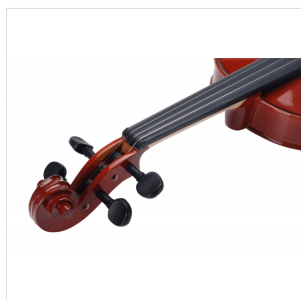

## VIOLINO 1/4 VIRTUOSO STUDENT COMPLETO DI ASTUCCIO E ARCHETTO

La serie Virtuoso Student è ideale per chi si avvicina allo studio del violino. Grazie alle tecnologie impiegate per la costruzione abbiamo ottenuto uno strumento performante dal rapporto qualità prezzo eccezionale. I legni utilizzati, le ottime finiture, così come la lavorazione denotano una grande cura nei particolari che solitamente si trova in strumenti di fascia molto più alta, offrendo così al giovane violinista uno strumento performante, accessibile e facile da suonare. Lo strumento viene offerto con cordiera in lega di alluminio completa di accordatori individuali, archetto ad anima esagonale, custodia preformata con tasca interna, colofonia e tracolle.

### CARATTERISTICHE PRINCIPALI

Tavola Armonica: abete massello

Fasce e fondo: acero massello

Binding: intarsiato

Ponte: acero

Tastiera: acero tinto nero con effetto ebano

Montatura: bischeri e mentoniera in acero tinto con effetto ebano

Cordiera in lega con intonatori individuali

Archetto: student brazilian wood con tallone in palissandro

Colore: Cherry Brown

Finitura: lucida

Astuccio preformato in colore Marrone con interno crema

Accessori in dotazione: colofonia, tracolle, corde