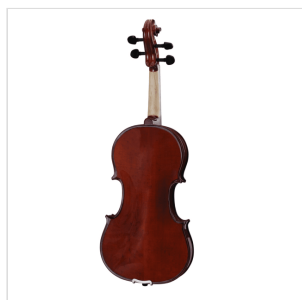

## VIOLINO 1/4 VIRTUOSO STUDENT COMPLETO DI ASTUCCIO E ARCHETTO

La serie Virtuoso Student è ideale per chi si avvicina allo studio del violino. Grazie alle tecnologie impiegate per la costruzione abbiamo ottenuto uno strumento performante dal rapporto qualità prezzo eccezionale. I legni utilizzati, le ottime finiture, così come la lavorazione denotano una grande cura nei particolari che solitamente si trova in strumenti di fascia molto più alta, offrendo così al giovane violinista uno strumento performante, accessibile e facile da suonare. Lo strumento viene offerto con cordiera in lega di alluminio completa di accordatori individuali, archetto ad anima esagonale, custodia preformata con tasca interna, colofonia e tracolle.

### CARATTERISTICHE PRINCIPALI

Tavola Armonica: abete massello

Fasce e fondo: acero massello

Binding: intarsiato

Ponte: acero

Tastiera: acero tinto nero con effetto ebano

Montatura: bischeri e mentoniera in acero tinto con effetto ebano

Cordiera in lega con intonatori individuali

Archetto: student brazilian wood con tallone in palissandro

Colore: Cherry Brown

Finitura: lucida

Astuccio preformato in colore Marrone con interno crema

Accessori in dotazione: colofonia, tracolle, corde