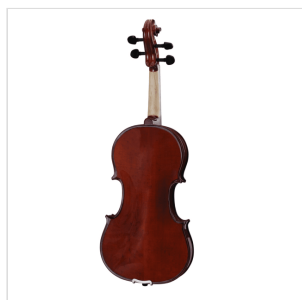

VSVI-18

VIOLINO 1/8 VIRTUOSO STUDENT COMPLETO DI ASTUCCIO E ARCHETTO

La serie Virtuoso Student è ideale per chi si avvicina allo studio del violino. Grazie alle tecnologie impiegate per la costruzione abbiamo ottenuto uno strumento performante dal rapporto qualità prezzo eccezionale. I legni utilizzati, le ottime finiture, così come la lavorazione denotano una grande cura nei particolari che solitamente si trova in strumenti di fascia molto più alta, offrendo così al giovane violinista uno strumento performante, accessibile e facile da suonare. Lo strumento viene offerto con cordiera in lega di alluminio completa di accordatori individuali, archetto ad anima esagonale, custodia preformata con tasca interna, colofonia e tracolle.

DETTAGLI DEL PRODOTTO

CARATTERISTICHE PRINCIPALI

Tavola Armonica: abete massello

Fasce e fondo: acero massello

Binding: intarsiato

Ponte: acero

Tastiera: acero tinto nero con effetto ebano

Montatura: bischeri e mentoniera in acero tinto con effetto ebano

Cordiera in lega con intonatori individuali

Archetto: student brazilian wood con tallone in palissandro

Colore: Cherry Brown

Finitura: lucida

Astuccio preformato in colore Marrone con interno crema

Accessori in dotazione: colofonia, tracolle, corde