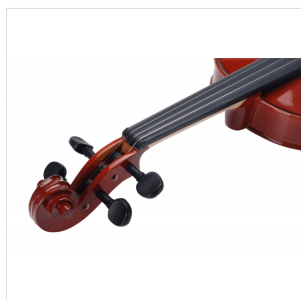

VSVI-18

VIOLINO 1/8 VIRTUOSO STUDENT COMPLETO DI ASTUCCIO E ARCHETTO

La serie Virtuoso Student è ideale per chi si avvicina allo studio del violino. Grazie alle tecnologie impiegate per la costruzione abbiamo ottenuto uno strumento performante dal rapporto qualità prezzo eccezionale. I legni utilizzati, le ottime finiture, così come la lavorazione denotano una grande cura nei particolari che solitamente si trova in strumenti di fascia molto più alta, offrendo così al giovane violinista uno strumento performante, accessibile e facile da suonare. Lo strumento viene offerto con cordiera in lega di alluminio completa di accordatori individuali, archetto ad anima esagonale, custodia preformata con tasca interna, colofonia e tracolle.

DETTAGLI DEL PRODOTTO

CARATTERISTICHE PRINCIPALI

Tavola Armonica: abete massello

Fasce e fondo: acero massello

Binding: intarsiato

Ponte: acero

Tastiera: acero tinto nero con effetto ebano

Montatura: bischeri e mentoniera in acero tinto con effetto ebano

Cordiera in lega con intonatori individuali

Archetto: student brazilian wood con tallone in palissandro

Colore: Cherry Brown

Finitura: lucida

Astuccio preformato in colore Marrone con interno crema

Accessori in dotazione: colofonia, tracolle, corde