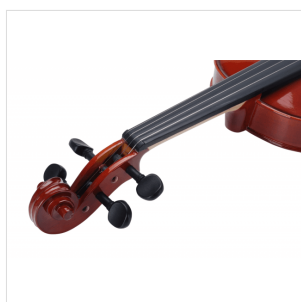

VSVI-44

VIOLINO 4/4 VIRTUOSO STUDENT COMPLETO DI ASTUCCIO E ARCHETTO

La serie Virtuoso Student è ideale per chi si avvicina allo studio del violino. Grazie alle tecnologie impiegate per la costruzione abbiamo ottenuto uno strumento performante dal rapporto qualità prezzo eccezionale. I legni utilizzati, le ottime finiture, così come la lavorazione denotano una grande cura nei particolari che solitamente si trova in strumenti di fascia molto più alta, offrendo così al giovane violinista uno strumento performante, accessibile e facile da suonare. Lo strumento viene offerto con cordiera in lega di alluminio completa di accordatori individuali, archetto ad anima esagonale, custodia preformata con tasca interna, colofonia e tracolle.

DETTAGLI DEL PRODOTTO

CARATTERISTICHE PRINCIPALI

Tavola Armonica: abete massello

Fasce e fondo: acero massello

Binding: intarsiato

Ponte: acero

Tastiera: acero tinto nero con effetto ebano

Montatura: bischeri e mentoniera in acero tinto con effetto ebano

Cordiera in lega con intonatori individuali

Archetto: student brazilian wood con tallone in palissandro

Colore: Cherry Brown

Finitura: lucida

Astuccio preformato in colore Marrone con interno crema

Accessori in dotazione: colofonia, tracolle, corde

Misura: 4/4