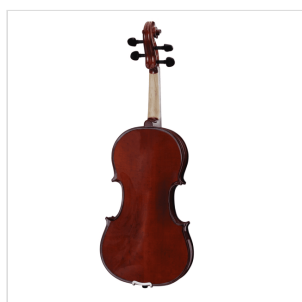

VSVI-44

VIOLINO 4/4 VIRTUOSO STUDENT COMPLETO DI ASTUCCIO E ARCHETTO

La serie Virtuoso Student è ideale per chi si avvicina allo studio del violino. Grazie alle tecnologie impiegate per la costruzione abbiamo ottenuto uno strumento performante dal rapporto qualità prezzo eccezionale. I legni utilizzati, le ottime finiture, così come la lavorazione denotano una grande cura nei particolari che solitamente si trova in strumenti di fascia molto più alta, offrendo così al giovane violinista uno strumento performante, accessibile e facile da suonare. Lo strumento viene offerto con cordiera in lega di alluminio completa di accordatori individuali, archetto ad anima esagonale, custodia preformata con tasca interna, colofonia e tracolle.

DETTAGLI DEL PRODOTTO

CARATTERISTICHE PRINCIPALI

Tavola Armonica: abete massello

Fasce e fondo: acero massello

Binding: intarsiato

Ponte: acero

Tastiera: acero tinto nero con effetto ebano

Montatura: bischeri e mentoniera in acero tinto con effetto ebano

Cordiera in lega con intonatori individuali

Archetto: student brazilian wood con tallone in palissandro

Colore: Cherry Brown

Finitura: lucida

Astuccio preformato in colore Marrone con interno crema

Accessori in dotazione: colofonia, tracolle, corde

Misura: 4/4