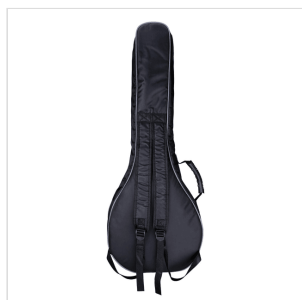

PGB-10BB

BORSA PER BANJO/BUZOUKY - IMBOTTITURA 10MM

Trasporta e proteggi la tua strumentazione con le borse della serie la serie PGB-10, dotate imbottitura 10mm, tracolle regolabili, maniglia e tasca frontale per avere il tuo materiale di studio e i tuoi accessori sempre con te.

DETTAGLI DEL PRODOTTO

CARATTERISTICHE PRINCIPALI

Tracolle regolabili

Maniglia ergonomica

Ampia tasca frontale

Colore: nero e grigio

Logo ricamato a colori

Adatta per banjo/buzouky

Imbottitura: 10mm

Poly 420D antistrappo

SPECIFICHE

Dimensioni (interne)

98x38x14cm