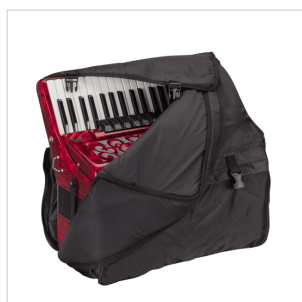

B41120-RD

FISARMONICA 120 BASSI 4/5 ROSSA

Soundsation presenta la nuova linea di fisarmoniche Infinito. Il nome non è stato scelto a caso. Infinito ricorda infatti il nostro territorio, le marche, che vanta di una lunga tradizione e che ha reso la fisarmonica famosa in tutto il mondo. Progettata da un team italiano la fisarmonica Infinito sposta verso l'alto l'asticella di strumento entry level con un rapporto qualità prezzo senza pari. La gamma è completa e disponibile in diverse misure, dalla 48 fino alla 120 bassi.

DETTAGLI DEL PRODOTTO

CARATTERISTICHE PRINCIPALI

Tasti:41 sistema a piano

Bassi: 120

Registri al canto: 11

Registri ai bassi: 2

Colore: Rossa

Astuccio borsa

Accessori: Tracolle

Dimensioni (LxPxA): 51x19x42cm

Peso:10,6 Kg