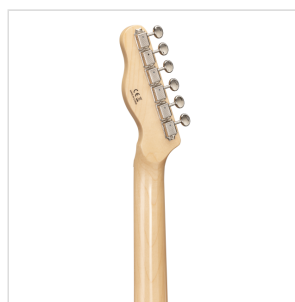

TWANGER-VINTAGE PRO-R 2TS CHITARRA ELETTRICA CUTAWAY CON 1 SINGLE COIL E 1 LIPSTICK PICKUP (EQUIPPED BY WILKINSON®)

TWANGER VINTAGE PRO è una serie concepita per restituirti tutto il feeling e il sound che cerchi quando si parla di vero 'twang'. Corpo in ontano, ponte/pick up originali Wilkinson® e meccaniche di alta qualità made in Taiwan rendono la TWANGER VINTAGE PRO uno strumento dal grande valore e dallo spiccato carattere.

Disponibile con tastiera in acero o palissandro in un'ampia serie di finiture dal sapore vintage.

IN EVIDENZA

CORPO IN ONTANO

Il corpo in ontano non è un dettaglio: significa peso perfetto e tutta la brillantezza che cerchi per il tuo 'twang'.

DETTAGLI DEL PRODOTTO

CARATTERISTICHE PRINCIPALI

Corpo: ontano

Manico: acero lucido

Tastiera: palissandro

Tasti: 21

Meccaniche Vintage cromate di alta qualità (made in Taiwan)

Ponte Vintage 3 sellette Original Wilkinson®

Pick up Original Wilkinson®: 1 single coil + 1 lipstick

Switch: 3 vie

Potenzimetri: volume/tono

Colore: 2T Sunburst

SPECIFICHE

Nut	43 mm
Scala	648 mm
Radius	16"
Truss Rod	Bidirezionale