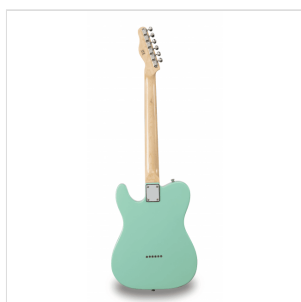

TWANGER-VINTAGE PRO-R SFG CHITARRA ELETTRICA CUTAWAY CON 1 SINGLE COIL E 1 LIPSTICK PICKUP (EQUIPPED BY WILKINSON®)

TWANGER VINTAGE PRO è una serie concepita per restituirti tutto il feeling e il sound che cerchi quando si parla di vero 'twang'. Corpo in ontano, ponte/pick up originali Wilkinson® e meccaniche di alta qualità made in Taiwan rendono la TWANGER VINTAGE PRO uno strumento dal grande valore e dallo spiccato carattere.

Disponibile con tastiera in acero o palissandro in un'ampia serie di finiture dal sapore vintage.

IN EVIDENZA

CORPO IN ONTANO

Il corpo in ontano non è un dettaglio: significa peso perfetto e tutta la brillantezza che cerchi per il tuo 'twang'.

DETTAGLI DEL PRODOTTO

CARATTERISTICHE PRINCIPALI

Corpo: ontano

Manico: acero lucido

Tastiera: palissandro

Tasti: 21

Meccaniche Vintage cromate di alta qualità (made in Taiwan)

Ponte Vintage 3 sellette Original Wilkinson®

Pick up Original Wilkinson®: 1 single coil + 1 lipstick

Switch: 3 vie

Potenzimetri: volume/tono

Colore: Sea Foam Green

SPECIFICHE

Nut	43 mm
Scala	648 mm
Radius	16"
Truss Rod	Bidirezionale
Pick up	ceramici