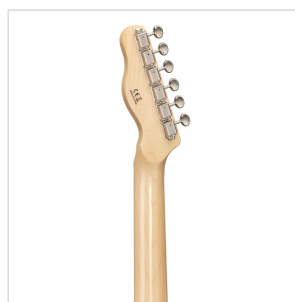

TWANGER-VINTAGE PRO-R SFG CHITARRA ELETTRICA CUTAWAY CON 1 SINGLE COIL E 1 LIPSTICK PICKUP (EQUIPPED BY WILKINSON®)

TWANGER VINTAGE PRO è una serie concepita per restituirti tutto il feeling e il sound che cerchi quando si parla di vero 'twang'. Corpo in ontano, ponte/pick up originali Wilkinson® e meccaniche di alta qualità made in Taiwan rendono la TWANGER VINTAGE PRO uno strumento dal grande valore e dallo spiccato carattere.

Disponibile con tastiera in acero o palissandro in un'ampia serie di finiture dal sapore vintage.

IN EVIDENZA

CORPO IN ONTANO

Il corpo in ontano non è un dettaglio: significa peso perfetto e tutta la brillantezza che cerchi per il tuo 'twang'.

DETTAGLI DEL PRODOTTO

CARATTERISTICHE PRINCIPALI

Corpo: ontano

Manico: acero lucido

Tastiera: palissandro

Tasti: 21

Meccaniche Vintage cromate di alta qualità (made in Taiwan)

Ponte Vintage 3 sellette Original Wilkinson®

Pick up Original Wilkinson®: 1 single coil + 1 lipstick

Switch: 3 vie

Potenzimetri: volume/tono

Colore: Sea Foam Green

SPECIFICHE

Nut	43 mm
Scala	648 mm
Radius	16"
Truss Rod	Bidirezionale
Pick up	ceramici