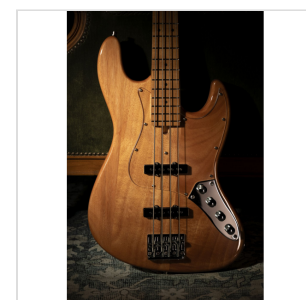

SPUR-DELUXE TNT BASSO ELETTRICO CON MANICO E TASTIERA IN ACERO ROASTED (4 CORDE)

La **SPUR DELUXE** rivisita uno dei classici più famosi della storia della musica con una personalità tutta sua. Con manico e tastiera in **acero roasted** e disponibili anche con **top in acero fiammato**, i bassi della serie SPUR DELUXE offrono al musicista moderno prestazioni timbriche di tutto rispetto unite a un'estetica improntata all'eleganza, con la possibilità di scegliere tra la versione a **4 o 5 corde**.

IN EVIDENZA

UNO STRUMENTO VERSATILE CHE VA BEN OLTRE L'ENTRY LEVEL

Pensato per il musicista contemporaneo e disponibile in versione **4 o 5 corde**, il nuovo **SPUR DELUXE** regala un suono dinamico e versatile capace di adattarsi a diversi contesti musica grazie ai potenti pick up a **circuitazione attiva** (richiesta batteria 9V).

TASTIERA E MANICO IN ACERO ROASTED

Guarda, tocca e senti l'acero roasted sotto le tue mani.

UN LOOK CHE COLPISCE

Estetica elegante impreziosita dalla **mascherina trasparente** che valorizza le due finiture **Natural** e **Wine Sunburst Flamed**.

DETTAGLI DEL PRODOTTO

CARATTERISTICHE PRINCIPALI

Corpo: okoume

Manico: roasted maple

Tastiera: roasted maple

Tasti: 20

Meccaniche: chrome

Ponte: SD vintage