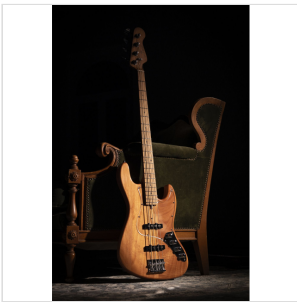

SPUR-DELUXE TNT BASSO ELETTRICO CON MANICO E TASTIERA IN ACERO ROASTED (4 CORDE)

La **SPUR DELUXE** rivisita uno dei classici più famosi della storia della musica con una personalità tutta sua. Con manico e tastiera in **acero roasted** e disponibili anche con **top in acero fiammato**, i bassi della serie SPUR DELUXE offrono al musicista moderno prestazioni timbriche di tutto rispetto unite a un'estetica improntata all'eleganza, con la possibilità di scegliere tra la versione a **4 o 5 corde**.

IN EVIDENZA

UNO STRUMENTO VERSATILE CHE VA BEN OLTRE L'ENTRY LEVEL

Pensato per il musicista contemporaneo e disponibile in versione **4 o 5 corde**, il nuovo **SPUR DELUXE** regala un suono dinamico e versatile capace di adattarsi a diversi contesti musica grazie ai potenti pick up a **circuitazione attiva** (richiesta batteria 9V).

TASTIERA E MANICO IN ACERO ROASTED

Guarda, tocca e senti l'acero roasted sotto le tue mani.

UN LOOK CHE COLPISCE

Estetica elegante impreziosita dalla **mascherina trasparente** che valorizza le due finiture **Natural** e **Wine Sunburst Flamed**.

DETTAGLI DEL PRODOTTO

CARATTERISTICHE PRINCIPALI

Corpo: okoume

Manico: roasted maple

Tastiera: roasted maple

Tasti: 20

Meccaniche: chrome

Ponte: SD vintage