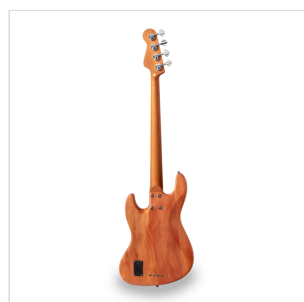

SPUR-DELUXE TNT BASSO ELETTRICO CON MANICO E TASTIERA IN ACERO ROASTED (4 CORDE)

La **SPUR DELUXE** rivisita uno dei classici più famosi della storia della musica con una personalità tutta sua. Con manico e tastiera in **acero roasted** e disponibili anche con **top in acero fiammato**, i bassi della serie SPUR DELUXE offrono al musicista moderno prestazioni timbriche di tutto rispetto unite a un'estetica improntata all'eleganza, con la possibilità di scegliere tra la versione a **4 o 5 corde**.

IN EVIDENZA

UNO STRUMENTO VERSATILE CHE VA BEN OLTRE L'ENTRY LEVEL

Pensato per il musicista contemporaneo e disponibile in versione **4 o 5 corde**, il nuovo **SPUR DELUXE** regala un suono dinamico e versatile capace di adattarsi a diversi contesti musica grazie ai potenti pick up a **circuitazione attiva** (richiesta batteria 9V).

TASTIERA E MANICO IN ACERO ROASTED

Guarda, tocca e senti l'acero roasted sotto le tue mani.

UN LOOK CHE COLPISCE

Estetica elegante impreziosita dalla **mascherina trasparente** che valorizza le due finiture **Natural** e **Wine Sunburst Flamed**.

DETTAGLI DEL PRODOTTO

CARATTERISTICHE PRINCIPALI

Corpo: okoume

Manico: roasted maple

Tastiera: roasted maple

Tasti: 20

Meccaniche: chrome

Ponte: SD vintage