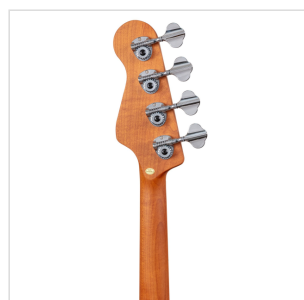

SPUR-DELUXE TNT BASSO ELETTRICO CON MANICO E TASTIERA IN ACERO ROASTED (4 CORDE)

La **SPUR DELUXE** rivisita uno dei classici più famosi della storia della musica con una personalità tutta sua. Con manico e tastiera in **acero roasted** e disponibili anche con **top in acero fiammato**, i bassi della serie SPUR DELUXE offrono al musicista moderno prestazioni timbriche di tutto rispetto unite a un'estetica improntata all'eleganza, con la possibilità di scegliere tra la versione a **4 o 5 corde**.

IN EVIDENZA

UNO STRUMENTO VERSATILE CHE VA BEN OLTRE L'ENTRY LEVEL

Pensato per il musicista contemporaneo e disponibile in versione **4 o 5 corde**, il nuovo **SPUR DELUXE** regala un suono dinamico e versatile capace di adattarsi a diversi contesti musica grazie ai potenti pick up a **circuitazione attiva** (richiesta batteria 9V).

TASTIERA E MANICO IN ACERO ROASTED

Guarda, tocca e senti l'acero roasted sotto le tue mani.

UN LOOK CHE COLPISCE

Estetica elegante impreziosita dalla **mascherina trasparente** che valorizza le due finiture **Natural** e **Wine Sunburst Flamed**.

DETTAGLI DEL PRODOTTO

CARATTERISTICHE PRINCIPALI

Corpo: okoume

Manico: roasted maple

Tastiera: roasted maple

Tasti: 20

Meccaniche: chrome

Ponte: SD vintage