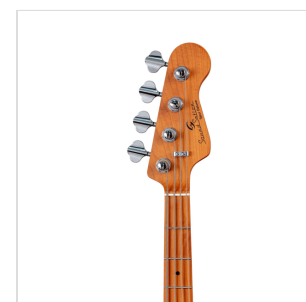

SPUR-DELUXE TNT BASSO ELETTRICO CON MANICO E TASTIERA IN ACERO ROASTED (4 CORDE)

La **SPUR DELUXE** rivisita uno dei classici più famosi della storia della musica con una personalità tutta sua. Con manico e tastiera in **acero roasted** e disponibili anche con **top in acero fiammato**, i bassi della serie SPUR DELUXE offrono al musicista moderno prestazioni timbriche di tutto rispetto unite a un'estetica improntata all'eleganza, con la possibilità di scegliere tra la versione a **4 o 5 corde**.

IN EVIDENZA

UNO STRUMENTO VERSATILE CHE VA BEN OLTRE L'ENTRY LEVEL

Pensato per il musicista contemporaneo e disponibile in versione **4 o 5 corde**, il nuovo **SPUR DELUXE** regala un suono dinamico e versatile capace di adattarsi a diversi contesti musica grazie ai potenti pick up a **circuitazione attiva** (richiesta batteria 9V).

TASTIERA E MANICO IN ACERO ROASTED

Guarda, tocca e senti l'acero roasted sotto le tue mani.

UN LOOK CHE COLPISCE

Estetica elegante impreziosita dalla **mascherina trasparente** che valorizza le due finiture **Natural** e **Wine Sunburst Flamed**.

DETTAGLI DEL PRODOTTO

CARATTERISTICHE PRINCIPALI

Corpo: okoume

Manico: roasted maple

Tastiera: roasted maple

Tasti: 20

Meccaniche: chrome

Ponte: SD vintage