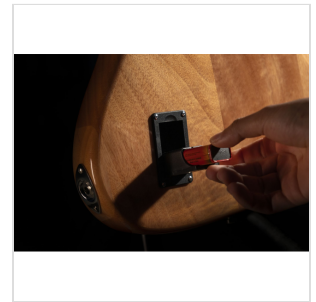

SPUR-DELUXE TNT BASSO ELETTRICO CON MANICO E TASTIERA IN ACERO ROASTED (4 CORDE)

La **SPUR DELUXE** rivisita uno dei classici più famosi della storia della musica con una personalità tutta sua. Con manico e tastiera in **acero roasted** e disponibili anche con **top in acero fiammato**, i bassi della serie SPUR DELUXE offrono al musicista moderno prestazioni timbriche di tutto rispetto unite a un'estetica improntata all'eleganza, con la possibilità di scegliere tra la versione a **4 o 5 corde**.

IN EVIDENZA

UNO STRUMENTO VERSATILE CHE VA BEN OLTRE L'ENTRY LEVEL

Pensato per il musicista contemporaneo e disponibile in versione **4 o 5 corde**, il nuovo **SPUR DELUXE** regala un suono dinamico e versatile capace di adattarsi a diversi contesti musica grazie ai potenti pick up a **circuitazione attiva** (richiesta batteria 9V).

TASTIERA E MANICO IN ACERO ROASTED

Guarda, tocca e senti l'acero roasted sotto le tue mani.

UN LOOK CHE COLPISCE

Estetica elegante impreziosita dalla **mascherina trasparente** che valorizza le due finiture **Natural** e **Wine Sunburst Flamed**.

DETTAGLI DEL PRODOTTO

CARATTERISTICHE PRINCIPALI

Corpo: okoume

Manico: roasted maple

Tastiera: roasted maple

Tasti: 20

Meccaniche: chrome

Ponte: SD vintage