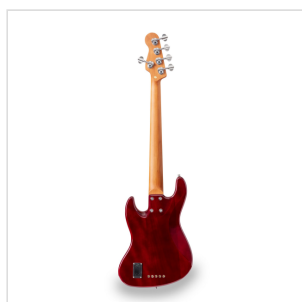

SPUR-DELUXE-5 WSB-FM BASSO ELETTRICO CON TOP FIAMMATO, MANICO E TASTIERA IN ACERO ROASTED (5 CORDE)

La **SPUR DELUXE** rivisita uno dei classici più famosi della storia della musica con una personalità tutta sua. Con manico e tastiera in **acero roasted** e disponibili anche con **top in acero fiammato**, i bassi della serie SPUR DELUXE offrono al musicista moderno prestazioni timbriche di tutto rispetto unite a un'estetica improntata all'eleganza, con la possibilità di scegliere tra la versione a **4 o 5 corde**.

IN EVIDENZA

UNO STRUMENTO VERSATILE CHE VA BEN OLTRE L'ENTRY LEVEL

Pensato per il musicista contemporaneo e disponibile in versione **4 o 5 corde**, il nuovo **SPUR DELUXE** regala un suono dinamico e versatile capace di adattarsi a diversi contesti musica grazie ai potenti pick up a **circuitazione attiva** (richiesta batteria 9V).

TASTIERA E MANICO IN ACERO ROASTED

Guarda, tocca e senti l'acero roasted sotto le tue mani.

UN LOOK CHE COLPISCE

Estetica elegante impreziosita dalla **mascherina trasparente** che valorizza le due finiture **Natural** e **Wine Sunburst Flamed**.

DETTAGLI DEL PRODOTTO

CARATTERISTICHE PRINCIPALI

Corpo: okoume

Top: acero fiammato

Manico: roasted maple

Tastiera: roasted maple

Tasti: 20

Meccaniche: chrome