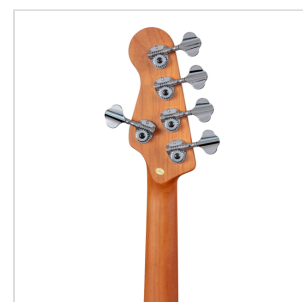

SPUR-DELUXE-5 WSB-FM BASSO ELETTRICO CON TOP FIAMMATO, MANICO E TASTIERA IN ACERO ROASTED (5 CORDE)

La **SPUR DELUXE** rivisita uno dei classici più famosi della storia della musica con una personalità tutta sua. Con manico e tastiera in **acero roasted** e disponibili anche con **top in acero fiammato**, i bassi della serie SPUR DELUXE offrono al musicista moderno prestazioni timbriche di tutto rispetto unite a un'estetica improntata all'eleganza, con la possibilità di scegliere tra la versione a **4 o 5 corde**.

IN EVIDENZA

UNO STRUMENTO VERSATILE CHE VA BEN OLTRE L'ENTRY LEVEL

Pensato per il musicista contemporaneo e disponibile in versione **4 o 5 corde**, il nuovo **SPUR DELUXE** regala un suono dinamico e versatile capace di adattarsi a diversi contesti musica grazie ai potenti pick up a **circuitazione attiva** (richiesta batteria 9V).

TASTIERA E MANICO IN ACERO ROASTED

Guarda, tocca e senti l'acero roasted sotto le tue mani.

UN LOOK CHE COLPISCE

Estetica elegante impreziosita dalla **mascherina trasparente** che valorizza le due finiture **Natural** e **Wine Sunburst Flamed**.

DETTAGLI DEL PRODOTTO

CARATTERISTICHE PRINCIPALI

Corpo: okoume

Top: acero fiammato

Manico: roasted maple

Tastiera: roasted maple

Tasti: 20

Meccaniche: chrome