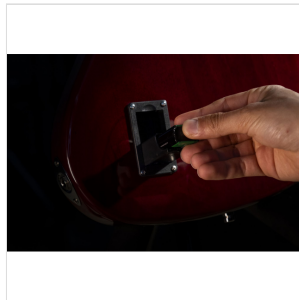

SPUR-DELUXE-5 WSB-FM BASSO ELETTRICO CON TOP FIAMMATO, MANICO E TASTIERA IN ACERO ROASTED (5 CORDE)

La **SPUR DELUXE** rivisita uno dei classici più famosi della storia della musica con una personalità tutta sua. Con manico e tastiera in **acero roasted** e disponibili anche con **top in acero fiammato**, i bassi della serie SPUR DELUXE offrono al musicista moderno prestazioni timbriche di tutto rispetto unite a un'estetica improntata all'eleganza, con la possibilità di scegliere tra la versione a **4 o 5 corde**.

IN EVIDENZA

UNO STRUMENTO VERSATILE CHE VA BEN OLTRE L'ENTRY LEVEL

Pensato per il musicista contemporaneo e disponibile in versione **4 o 5 corde**, il nuovo **SPUR DELUXE** regala un suono dinamico e versatile capace di adattarsi a diversi contesti musica grazie ai potenti pick up a **circuitazione attiva** (richiesta batteria 9V).

TASTIERA E MANICO IN ACERO ROASTED

Guarda, tocca e senti l'acero roasted sotto le tue mani.

UN LOOK CHE COLPISCE

Estetica elegante impreziosita dalla **mascherina trasparente** che valorizza le due finiture **Natural** e **Wine Sunburst Flamed**.

DETTAGLI DEL PRODOTTO

CARATTERISTICHE PRINCIPALI

Corpo: okoume

Top: acero fiammato

Manico: roasted maple

Tastiera: roasted maple

Tasti: 20

Meccaniche: chrome