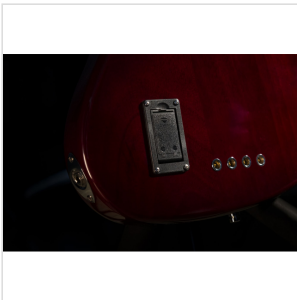

SPUR-DELUXE-5 WSB-FM BASSO ELETTRICO CON TOP FIAMMATO, MANICO E TASTIERA IN ACERO ROASTED (5 CORDE)

La **SPUR DELUXE** rivisita uno dei classici più famosi della storia della musica con una personalità tutta sua. Con manico e tastiera in **acero roasted** e disponibili anche con **top in acero fiammato**, i bassi della serie SPUR DELUXE offrono al musicista moderno prestazioni timbriche di tutto rispetto unite a un'estetica improntata all'eleganza, con la possibilità di scegliere tra la versione a **4 o 5 corde**.

IN EVIDENZA

UNO STRUMENTO VERSATILE CHE VA BEN OLTRE L'ENTRY LEVEL

Pensato per il musicista contemporaneo e disponibile in versione **4 o 5 corde**, il nuovo **SPUR DELUXE** regala un suono dinamico e versatile capace di adattarsi a diversi contesti musica grazie ai potenti pick up a **circuitazione attiva** (richiesta batteria 9V).

TASTIERA E MANICO IN ACERO ROASTED

Guarda, tocca e senti l'acero roasted sotto le tue mani.

UN LOOK CHE COLPISCE

Estetica elegante impreziosita dalla **mascherina trasparente** che valorizza le due finiture **Natural** e **Wine Sunburst Flamed**.

DETTAGLI DEL PRODOTTO

CARATTERISTICHE PRINCIPALI

Corpo: okoume

Top: acero fiammato

Manico: roasted maple

Tastiera: roasted maple

Tasti: 20

Meccaniche: chrome