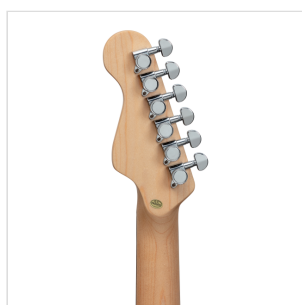

RIDER-PRO-RSH v2 NT

CHITARRA ELETTRICA DOUBLE CUTAWAY CON 2 SINGLE COIL + HUMBUCKER SPLITTABILE E MECCANICHE AUTOBLOCCANTI (EQUIPAGGIATA WILKINSON)

La serie RIDER PRO si aggiorna alla versione 2! Più leggera e risonante grazie al **top in ontano**, la RIDER PRO è ora dotata di **ponte Wilkinson tremolo a due viti**. Con i **pick-up Wilkinson originali** (2 single coil + 1 HB splittabile), le **meccaniche autobloccanti** di alta qualità e il set up meticoloso, la RIDER PRO v2 è un super classico rivisitato con ancora più qualità e carattere.

DETTAGLI DEL PRODOTTO

CARATTERISTICHE PRINCIPALI

Corpo: ontano

Manico: acero satinato

Tastiera: alloro

Tasti: 22 (perloid)

Meccaniche: cromate autobloccanti di alta qualità

Ponte: Wilkinson tremolo a 2 viti

Pick up: 2 single coil Wilkinson + 1 humbucker splittabile Wilkinson con sistema push/pull

Switch: 5 vie

Potenzimetri: volume/tono/tono + push/pull

Mascherina: bianca

Colore: natural

SPECIFICHE

Nut	43 mm
------------	-------

Radius	15" (380 mm)
---------------	--------------