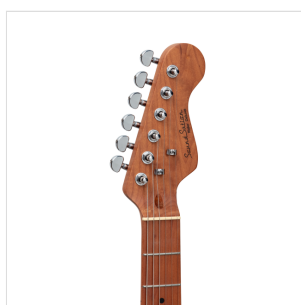

RIDER-DELUXE-M v2 TSB

CHITARRA ELETTRICA DOUBLE CUTAWAY CON 2 SINGLE COIL + HUMBUCKER SPLITTABILE E MECCANICHE AUTOBLOCCANTI (EQUIPAGGIATA WILKINSON)

RIDER DELUXE v2: arriva l'upgrade di una serie incredibile che unisce le qualità sonore dell'**ontano** impreziosito da un **top in acero fiammato**, la bellezza dell'**acero roasted**, i pick up e il ponte originali Wilkinson, le meccaniche autobloccanti e il minuzioso set-up.

Le **meccaniche autobloccanti** e il ponte originale Wilkinson ora a due viti, sono sinonimo di sicurezza e stabilità, mentre i pick up Wilkinson scolpiscono quel suono che è diventato il termine di paragone nel rock, blues e funk. L'humbucker **splittabile** con sistema push pull amplia ulteriormente il raggio d'azione di uno strumento nato per i chitarristi che sanno apprezzare finiture e materiali di livello superiore.

EQUIPPED BY WILKINSON®

Ponte tremolo a due viti e accoppiata single coil/humbucker splittabile: Wilkinson® aggiunge ancora più valore e versatilità nelle tue mani.

MECCANICHE AUTOBLOCCANTI

Cambi di corde rapidi e accordature più stabili.

DETTAGLI DEL PRODOTTO

CARATTERISTICHE PRINCIPALI

Corpo: ontano

Top: acero fiammato

Manico e Tastiera: acero roasted satinato

Tasti: 22 (perloid)

Meccaniche: cromate autobloccanti di alta qualità

Ponte: Wilkinson tremolo a 2 viti