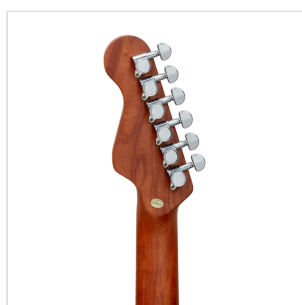

RIDER-DELUXE-M v2 TSB

CHITARRA ELETTRICA DOUBLE CUTAWAY CON 2 SINGLE COIL + HUMBUCKER SPLITTABILE E MECCANICHE AUTOBLOCCANTI (EQUIPAGGIATA WILKINSON)

RIDER DELUXE v2: arriva l'upgrade di una serie incredibile che unisce le qualità sonore dell'**ontano** impreziosito da un **top in acero fiammato**, la bellezza dell'**acero roasted**, i pick up e il ponte originali Wilkinson, le meccaniche autobloccanti e il minuzioso set-up.

IN EVIDENZA

TOP IN ACERO FIAMMATO E CORPO IN ONTANO

Tutta la bellezza e la brillantezza di un top in acero fiammato in accoppiata al corpo in ontano.

TASTIERA E MANICO IN ACERO ROASTED

Guarda, tocca e senti l'acero roasted sotto le tue mani.

EQUIPPED BY WILKINSON®

Ponte tremolo a due viti e accoppiata single coil/humbucker splittabile: Wilkinson® aggiunge ancora più valore e versatilità nelle tue mani.

MECCANICHE AUTOBLOCCANTI

Cambi di corde rapidi e accordature più stabili.

DETTAGLI DEL PRODOTTO

CARATTERISTICHE PRINCIPALI

Corpo: ontano

Top: acero fiammato

Manico e Tastiera: acero roasted satinato

Tasti: 22 (perloid)

Meccaniche: cromate autobloccanti di alta qualità

Ponte: Wilkinson tremolo a 2 viti