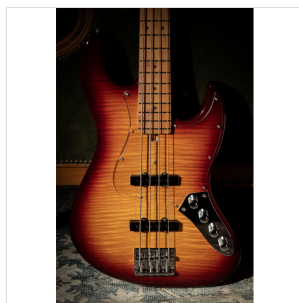

## SPUR-DELUXE WSB-FM BASSO ELETTRICO CON TOP FIAMMATO, MANICO E TASTIERA IN ACERO ROASTED (4 CORDE)

La **SPUR DELUXE** rivisita uno dei classici più famosi della storia della musica con una personalità tutta sua. Con manico e tastiera in **acero roasted** e disponibili anche con **top in acero fiammato**, i bassi della serie SPUR DELUXE offrono al musicista moderno prestazioni timbriche di tutto rispetto unite a un'estetica improntata all'eleganza, con la possibilità di scegliere tra la versione a **4 o 5 corde**.

### UNO STRUMENTO VERSATILE CHE VA BEN OLTRE L'ENTRY LEVEL

Pensato per il musicista contemporaneo e disponibile in versione **4 o 5 corde**, il nuovo **SPUR DELUXE** regala un suono dinamico e versatile capace di adattarsi a diversi contesti musica grazie ai potenti pick up a **circuitazione attiva** (richiesta batteria 9V).

### CARATTERISTICHE PRINCIPALI

Corpo: okoume

Top: acero fiammato

Manico: roasted maple

Tastiera: roasted maple

Tasti: 20

Meccaniche: chrome

Ponte: SD vintage

Pick up: 2 J-style Deluxe con circuito attivo

Potenzimetri: 4 (2 volume + 2 tono)

Colore: wine sunburst flame

Versione 4 corde