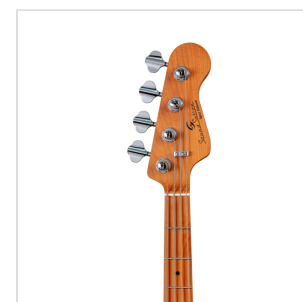

## SPUR-DELUXE WSB-FM BASSO ELETTRICO CON TOP FIAMMATO, MANICO E TASTIERA IN ACERO ROASTED (4 CORDE)

La **SPUR DELUXE** rivisita uno dei classici più famosi della storia della musica con una personalità tutta sua. Con manico e tastiera in **acero roasted** e disponibili anche con **top in acero fiammato**, i bassi della serie SPUR DELUXE offrono al musicista moderno prestazioni timbriche di tutto rispetto unite a un'estetica improntata all'eleganza, con la possibilità di scegliere tra la versione a **4 o 5 corde**.

### UNO STRUMENTO VERSATILE CHE VA BEN OLTRE L'ENTRY LEVEL

Pensato per il musicista contemporaneo e disponibile in versione **4 o 5 corde**, il nuovo **SPUR DELUXE** regala un suono dinamico e versatile capace di adattarsi a diversi contesti musica grazie ai potenti pick up a **circuitazione attiva** (richiesta batteria 9V).

### CARATTERISTICHE PRINCIPALI

Corpo: okoume

Top: acero fiammato

Manico: roasted maple

Tastiera: roasted maple

Tasti: 20

Meccaniche: chrome

Ponte: SD vintage

Pick up: 2 J-style Deluxe con circuito attivo

Potenzimetri: 4 (2 volume + 2 tono)

Colore: wine sunburst flame

Versione 4 corde