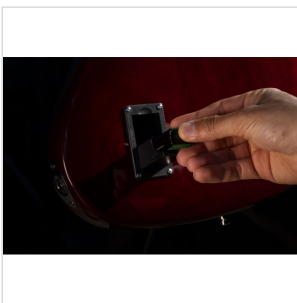

## SPUR-DELUXE WSB-FM BASSO ELETTRICO CON TOP FIAMMATO, MANICO E TASTIERA IN ACERO ROASTED (4 CORDE)

La **SPUR DELUXE** rivisita uno dei classici più famosi della storia della musica con una personalità tutta sua. Con manico e tastiera in **acero roasted** e disponibili anche con **top in acero fiammato**, i bassi della serie SPUR DELUXE offrono al musicista moderno prestazioni timbriche di tutto rispetto unite a un'estetica improntata all'eleganza, con la possibilità di scegliere tra la versione a **4 o 5 corde**.

### UNO STRUMENTO VERSATILE CHE VA BEN OLTRE L'ENTRY LEVEL

Pensato per il musicista contemporaneo e disponibile in versione **4 o 5 corde**, il nuovo **SPUR DELUXE** regala un suono dinamico e versatile capace di adattarsi a diversi contesti musica grazie ai potenti pick up a **circuitazione attiva** (richiesta batteria 9V).

### CARATTERISTICHE PRINCIPALI

Corpo: okoume

Top: acero fiammato

Manico: roasted maple

Tastiera: roasted maple

Tasti: 20

Meccaniche: chrome

Ponte: SD vintage