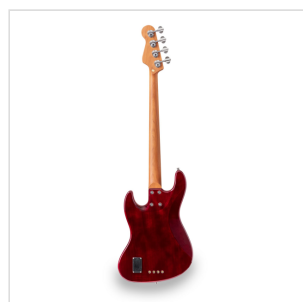

## SPUR-DELUXE WSB-FM BASSO ELETTRICO CON TOP FIAMMATO, MANICO E TASTIERA IN ACERO ROASTED (4 CORDE)

La **SPUR DELUXE** rivisita uno dei classici più famosi della storia della musica con una personalità tutta sua. Con manico e tastiera in **acero roasted** e disponibili anche con **top in acero fiammato**, i bassi della serie SPUR DELUXE offrono al musicista moderno prestazioni timbriche di tutto rispetto unite a un'estetica improntata all'eleganza, con la possibilità di scegliere tra la versione a **4 o 5 corde**.

### UNO STRUMENTO VERSATILE CHE VA BEN OLTRE L'ENTRY LEVEL

Pensato per il musicista contemporaneo e disponibile in versione **4 o 5 corde**, il nuovo **SPUR DELUXE** regala un suono dinamico e versatile capace di adattarsi a diversi contesti musica grazie ai potenti pick up a **circuitazione attiva** (richiesta batteria 9V).

### CARATTERISTICHE PRINCIPALI

Corpo: okoume

Top: acero fiammato

Manico: roasted maple

Tastiera: roasted maple

Tasti: 20

Meccaniche: chrome

Ponte: SD vintage

Pick up: 2 J-style Deluxe con circuito attivo

Potenzimetri: 4 (2 volume + 2 tono)

Colore: wine sunburst flame

Versione 4 corde