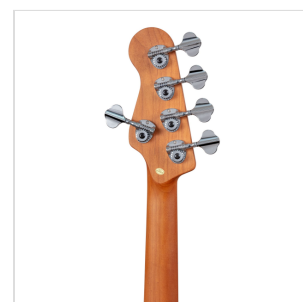

SPUR-DELUXE-5 TNT BASSO ELETTRICO CON MANICO E TASTIERA IN ACERO ROASTED (5 CORDE)

La **SPUR DELUXE** rivisita uno dei classici più famosi della storia della musica con una personalità tutta sua. Con manico e tastiera in **acero roasted** e disponibili anche con **top in acero fiammato**, i bassi della serie SPUR DELUXE offrono al musicista moderno prestazioni timbriche di tutto rispetto unite a un'estetica improntata all'eleganza, con la possibilità di scegliere tra la versione a **4 o 5 corde**.

IN EVIDENZA

UNO STRUMENTO VERSATILE CHE VA BEN OLTRE L'ENTRY LEVEL

Pensato per il musicista contemporaneo e disponibile in versione **4 o 5 corde**, il nuovo **SPUR DELUXE** regala un suono dinamico e versatile capace di adattarsi a diversi contesti musica grazie ai potenti pick up a **circuitazione attiva** (richiesta batteria 9V).

TASTIERA E MANICO IN ACERO ROASTED

Guarda, tocca e senti l'acero roasted sotto le tue mani.

UN LOOK CHE COLPISCE

Estetica elegante impreziosita dalla **mascherina trasparente** che valorizza le due finiture **Natural** e **Wine Sunburst Flamed**.

DETTAGLI DEL PRODOTTO

CARATTERISTICHE PRINCIPALI

Corpo: okoume

Manico: roasted maple

Tastiera: roasted maple

Tasti: 20

Meccaniche: chrome

Ponte: SD vintage