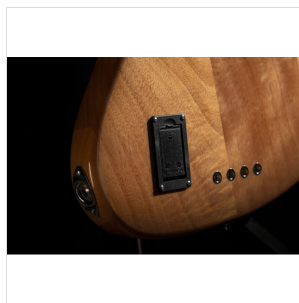

SPUR-DELUXE-5 TNT BASSO ELETTRICO CON MANICO E TASTIERA IN ACERO ROASTED (5 CORDE)

La **SPUR DELUXE** rivisita uno dei classici più famosi della storia della musica con una personalità tutta sua. Con manico e tastiera in **acero roasted** e disponibili anche con **top in acero fiammato**, i bassi della serie SPUR DELUXE offrono al musicista moderno prestazioni timbriche di tutto rispetto unite a un'estetica improntata all'eleganza, con la possibilità di scegliere tra la versione a **4 o 5 corde**.

IN EVIDENZA

UNO STRUMENTO VERSATILE CHE VA BEN OLTRE L'ENTRY LEVEL

Pensato per il musicista contemporaneo e disponibile in versione **4 o 5 corde**, il nuovo **SPUR DELUXE** regala un suono dinamico e versatile capace di adattarsi a diversi contesti musica grazie ai potenti pick up a **circuitazione attiva** (richiesta batteria 9V).

TASTIERA E MANICO IN ACERO ROASTED

Guarda, tocca e senti l'acero roasted sotto le tue mani.

UN LOOK CHE COLPISCE

Estetica elegante impreziosita dalla **mascherina trasparente** che valorizza le due finiture **Natural** e **Wine Sunburst Flamed**.

DETTAGLI DEL PRODOTTO

CARATTERISTICHE PRINCIPALI

Corpo: okoume

Manico: roasted maple

Tastiera: roasted maple

Tasti: 20

Meccaniche: chrome

Ponte: SD vintage