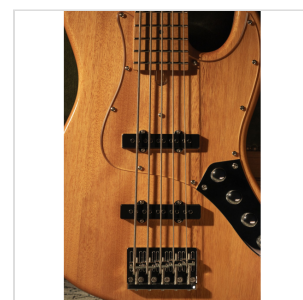

SPUR-DELUXE-5 TNT BASSO ELETTRICO CON MANICO E TASTIERA IN ACERO ROASTED (5 CORDE)

La **SPUR DELUXE** rivisita uno dei classici più famosi della storia della musica con una personalità tutta sua. Con manico e tastiera in **acero roasted** e disponibili anche con **top in acero fiammato**, i bassi della serie SPUR DELUXE offrono al musicista moderno prestazioni timbriche di tutto rispetto unite a un'estetica improntata all'eleganza, con la possibilità di scegliere tra la versione a **4 o 5 corde**.

IN EVIDENZA

UNO STRUMENTO VERSATILE CHE VA BEN OLTRE L'ENTRY LEVEL

Pensato per il musicista contemporaneo e disponibile in versione **4 o 5 corde**, il nuovo **SPUR DELUXE** regala un suono dinamico e versatile capace di adattarsi a diversi contesti musica grazie ai potenti pick up a **circuitazione attiva** (richiesta batteria 9V).

TASTIERA E MANICO IN ACERO ROASTED

Guarda, tocca e senti l'acero roasted sotto le tue mani.

UN LOOK CHE COLPISCE

Estetica elegante impreziosita dalla **mascherina trasparente** che valorizza le due finiture **Natural** e **Wine Sunburst Flamed**.

DETTAGLI DEL PRODOTTO

CARATTERISTICHE PRINCIPALI

Corpo: okoume

Manico: roasted maple

Tastiera: roasted maple

Tasti: 20

Meccaniche: chrome

Ponte: SD vintage