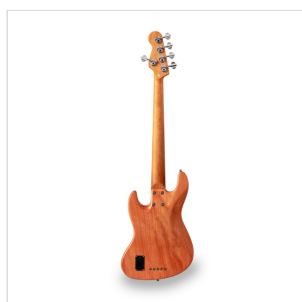

SPUR-DELUXE-5 TNT BASSO ELETTRICO CON MANICO E TASTIERA IN ACERO ROASTED (5 CORDE)

La **SPUR DELUXE** rivisita uno dei classici più famosi della storia della musica con una personalità tutta sua. Con manico e tastiera in **acero roasted** e disponibili anche con **top in acero fiammato**, i bassi della serie SPUR DELUXE offrono al musicista moderno prestazioni timbriche di tutto rispetto unite a un'estetica improntata all'eleganza, con la possibilità di scegliere tra la versione a **4 o 5 corde**.

IN EVIDENZA

UNO STRUMENTO VERSATILE CHE VA BEN OLTRE L'ENTRY LEVEL

Pensato per il musicista contemporaneo e disponibile in versione **4 o 5 corde**, il nuovo **SPUR DELUXE** regala un suono dinamico e versatile capace di adattarsi a diversi contesti musica grazie ai potenti pick up a **circuitazione attiva** (richiesta batteria 9V).

TASTIERA E MANICO IN ACERO ROASTED

Guarda, tocca e senti l'acero roasted sotto le tue mani.

UN LOOK CHE COLPISCE

Estetica elegante impreziosita dalla **mascherina trasparente** che valorizza le due finiture **Natural** e **Wine Sunburst Flamed**.

DETTAGLI DEL PRODOTTO

CARATTERISTICHE PRINCIPALI

Corpo: okoume

Manico: roasted maple

Tastiera: roasted maple

Tasti: 20

Meccaniche: chrome

Ponte: SD vintage