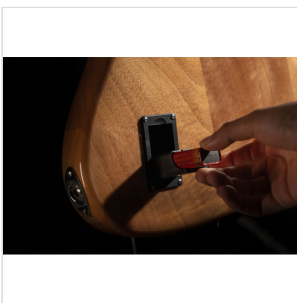

SPUR-DELUXE-5 TNT BASSO ELETTRICO CON MANICO E TASTIERA IN ACERO ROASTED (5 CORDE)

La **SPUR DELUXE** rivisita uno dei classici più famosi della storia della musica con una personalità tutta sua. Con manico e tastiera in **acero roasted** e disponibili anche con **top in acero fiammato**, i bassi della serie SPUR DELUXE offrono al musicista moderno prestazioni timbriche di tutto rispetto unite a un'estetica improntata all'eleganza, con la possibilità di scegliere tra la versione a **4 o 5 corde**.

IN EVIDENZA

UNO STRUMENTO VERSATILE CHE VA BEN OLTRE L'ENTRY LEVEL

Pensato per il musicista contemporaneo e disponibile in versione **4 o 5 corde**, il nuovo **SPUR DELUXE** regala un suono dinamico e versatile capace di adattarsi a diversi contesti musica grazie ai potenti pick up a **circuitazione attiva** (richiesta batteria 9V).

TASTIERA E MANICO IN ACERO ROASTED

Guarda, tocca e senti l'acero roasted sotto le tue mani.

UN LOOK CHE COLPISCE

Estetica elegante impreziosita dalla **mascherina trasparente** che valorizza le due finiture **Natural** e **Wine Sunburst Flamed**.

DETTAGLI DEL PRODOTTO

CARATTERISTICHE PRINCIPALI

Corpo: okoume

Manico: roasted maple

Tastiera: roasted maple

Tasti: 20

Meccaniche: chrome

Ponte: SD vintage