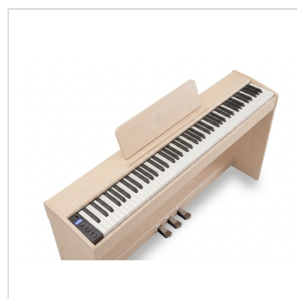

Dotato di 238 suoni di buona qualità e 200 stili, consente di suonare in un'ampia gamma di generi musicali.

Questo pianoforte digitale ha una tastiera di tipo "Hammer Action" che, combinata con un suono di pianoforte realistico e una polifonia di 189 voci, dà l'impressione di suonare un vero pianoforte classico.

ICHOS è progettato con l'obiettivo di fornire all'utente tutte le funzioni necessarie per l'apprendimento ed anche per le esibizioni in studio e dal vivo.

Offre diverse modalità di esecuzione come DUAL con cui è possibile avere due suoni contemporaneamente per l'intera estensione della tastiera, o la modalità LOWER con cui è possibile avere un suono per la mano destra e uno per la sinistra.

Il sistema audio del pianoforte digitale ICHOS, grazie ai due altoparlanti integrati, presenta un suono ricco e delicato allo stesso tempo per il fascino unico di questo strumento.

Il pianoforte digitale ICHOS BC presenta un design compatto ed elegante e, grazie alla finitura in betulla, diventa un elegante complemento d'arredo.

DESIGN E FINITURE

Il pianoforte digitale ICHOS presenta un design compatto ed elegante e, grazie alle finiture in nero, bianco, palissandro e betulla diventa un elegante complemento d'arredo.

DETTAGLI DEL PRODOTTO