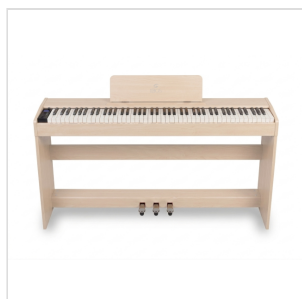

Dotato di 238 suoni di buona qualità e 200 stili, consente di suonare in un'ampia gamma di generi musicali.

Questo pianoforte digitale ha una tastiera di tipo "Hammer Action" che, combinata con un suono di pianoforte realistico e una polifonia di 189 voci, dà l'impressione di suonare un vero pianoforte classico.

ICHOS è progettato con l'obiettivo di fornire all'utente tutte le funzioni necessarie per l'apprendimento ed anche per le esibizioni in studio e dal vivo.

Offre diverse modalità di esecuzione come DUAL con cui è possibile avere due suoni contemporaneamente per l'intera estensione della tastiera, o la modalità LOWER con cui è possibile avere un suono per la mano destra e uno per la sinistra.

Il sistema audio del pianoforte digitale ICHOS, grazie ai due altoparlanti integrati, presenta un suono ricco e delicato allo stesso tempo per il fascino unico di questo strumento.

Il pianoforte digitale ICHOS BC presenta un design compatto ed elegante e, grazie alla finitura in betulla, diventa un elegante complemento d'arredo.

DESIGN E FINITURE

Il pianoforte digitale ICHOS presenta un design compatto ed elegante e, grazie alle finiture in nero, bianco, palissandro e betulla diventa un elegante complemento d'arredo.

DETTAGLI DEL PRODOTTO