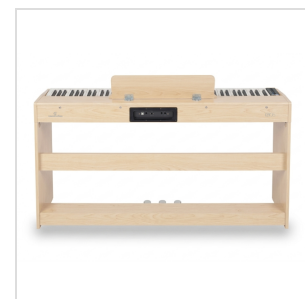

Dotato di 238 suoni di buona qualità e 200 stili, consente di suonare in un'ampia gamma di generi musicali.

Questo pianoforte digitale ha una tastiera di tipo "Hammer Action" che, combinata con un suono di pianoforte realistico e una polifonia di 189 voci, dà l'impressione di suonare un vero pianoforte classico.

ICHOS è progettato con l'obiettivo di fornire all'utente tutte le funzioni necessarie per l'apprendimento ed anche per le esibizioni in studio e dal vivo.

Offre diverse modalità di esecuzione come DUAL con cui è possibile avere due suoni contemporaneamente per l'intera estensione della tastiera, o la modalità LOWER con cui è possibile avere un suono per la mano destra e uno per la sinistra.

Il sistema audio del pianoforte digitale ICHOS, grazie ai due altoparlanti integrati, presenta un suono ricco e delicato allo stesso tempo per il fascino unico di questo strumento.

Il pianoforte digitale ICHOS BC presenta un design compatto ed elegante e, grazie alla finitura in betulla, diventa un elegante complemento d'arredo.

DESIGN E FINITURE

Il pianoforte digitale ICHOS presenta un design compatto ed elegante e, grazie alle finiture in nero, bianco, palissandro e betulla diventa un elegante complemento d'arredo.

DETTAGLI DEL PRODOTTO