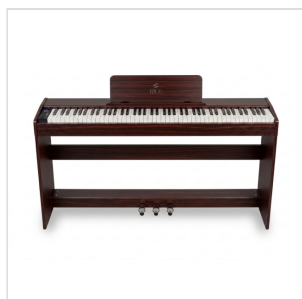

Dotato di 238 suoni di buona qualità e 200 stili, consente di suonare in un'ampia gamma di generi musicali.

Questo pianoforte digitale ha una tastiera di tipo "Hammer Action" che, combinata con un suono di pianoforte realistico e una polifonia di 189 voci, dà l'impressione di suonare un vero pianoforte classico.

ICHOS è progettato con l'obiettivo di fornire all'utente tutte le funzioni necessarie per l'apprendimento ed anche per le esibizioni in studio e dal vivo.

Offre diverse modalità di esecuzione come DUAL con cui è possibile avere due suoni contemporaneamente per l'intera estensione della tastiera, o la modalità LOWER con cui è possibile avere un suono per la mano destra e uno per la sinistra.

Il sistema audio del pianoforte digitale ICHOS, grazie ai due altoparlanti integrati, presenta un suono ricco e delicato allo stesso tempo per il fascino unico di questo strumento.

Il pianoforte digitale ICHOS RW presenta un design compatto ed elegante e, grazie alla finitura in palissandro, diventa un elegante complemento d'arredo.

DESIGN E FINITURE

Il pianoforte digitale ICHOS presenta un design compatto ed elegante e, grazie alle finiture in nero, bianco, palissandro e betulla diventa un elegante complemento d'arredo.

DETTAGLI DEL PRODOTTO