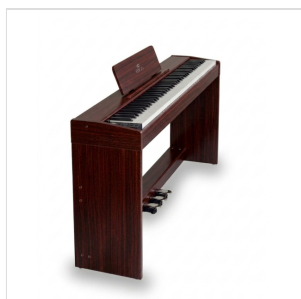

Dotato di 238 suoni di buona qualità e 200 stili, consente di suonare in un'ampia gamma di generi musicali.

Questo pianoforte digitale ha una tastiera di tipo "Hammer Action" che, combinata con un suono di pianoforte realistico e una polifonia di 189 voci, dà l'impressione di suonare un vero pianoforte classico.

ICHOS è progettato con l'obiettivo di fornire all'utente tutte le funzioni necessarie per l'apprendimento ed anche per le esibizioni in studio e dal vivo.

Offre diverse modalità di esecuzione come DUAL con cui è possibile avere due suoni contemporaneamente per l'intera estensione della tastiera, o la modalità LOWER con cui è possibile avere un suono per la mano destra e uno per la sinistra.

Il sistema audio del pianoforte digitale ICHOS, grazie ai due altoparlanti integrati, presenta un suono ricco e delicato allo stesso tempo per il fascino unico di questo strumento.

Il pianoforte digitale ICHOS RW presenta un design compatto ed elegante e, grazie alla finitura in palissandro, diventa un elegante complemento d'arredo.

DESIGN E FINITURE

Il pianoforte digitale ICHOS presenta un design compatto ed elegante e, grazie alle finiture in nero, bianco, palissandro e betulla diventa un elegante complemento d'arredo.

DETTAGLI DEL PRODOTTO