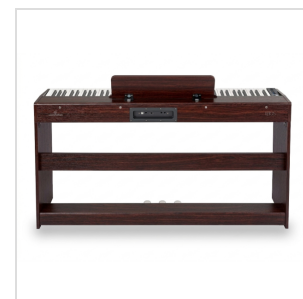

Dotato di 238 suoni di buona qualità e 200 stili, consente di suonare in un'ampia gamma di generi musicali.

Questo pianoforte digitale ha una tastiera di tipo "Hammer Action" che, combinata con un suono di pianoforte realistico e una polifonia di 189 voci, dà l'impressione di suonare un vero pianoforte classico.

ICHOS è progettato con l'obiettivo di fornire all'utente tutte le funzioni necessarie per l'apprendimento ed anche per le esibizioni in studio e dal vivo.

Offre diverse modalità di esecuzione come DUAL con cui è possibile avere due suoni contemporaneamente per l'intera estensione della tastiera, o la modalità LOWER con cui è possibile avere un suono per la mano destra e uno per la sinistra.

Il sistema audio del pianoforte digitale ICHOS, grazie ai due altoparlanti integrati, presenta un suono ricco e delicato allo stesso tempo per il fascino unico di questo strumento.

Il pianoforte digitale ICHOS RW presenta un design compatto ed elegante e, grazie alla finitura in palissandro, diventa un elegante complemento d'arredo.

DESIGN E FINITURE

Il pianoforte digitale ICHOS presenta un design compatto ed elegante e, grazie alle finiture in nero, bianco, palissandro e betulla diventa un elegante complemento d'arredo.

DETTAGLI DEL PRODOTTO