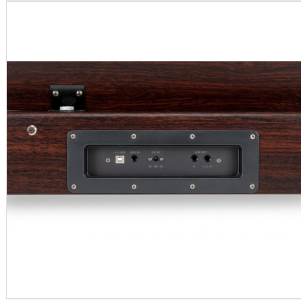

Dotato di 238 suoni di buona qualità e 200 stili, consente di suonare in un'ampia gamma di generi musicali.

Questo pianoforte digitale ha una tastiera di tipo "Hammer Action" che, combinata con un suono di pianoforte realistico e una polifonia di 189 voci, dà l'impressione di suonare un vero pianoforte classico.

Il sistema audio del pianoforte digitale ICHOS, grazie ai due altoparlanti integrati, presenta un suono ricco e delicato allo stesso tempo per il fascino unico di questo strumento.

Il pianoforte digitale ICHOS RW presenta un design compatto ed elegante e, grazie alla finitura in palissandro, diventa un elegante complemento d'arredo.