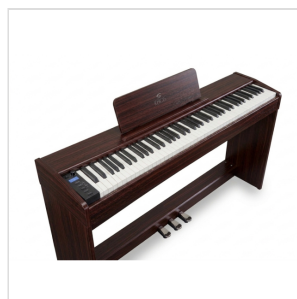

Dotato di 238 suoni di buona qualità e 200 stili, consente di suonare in un'ampia gamma di generi musicali.

Questo pianoforte digitale ha una tastiera di tipo "Hammer Action" che, combinata con un suono di pianoforte realistico e una polifonia di 189 voci, dà l'impressione di suonare un vero pianoforte classico.

ICHOS è progettato con l'obiettivo di fornire all'utente tutte le funzioni necessarie per l'apprendimento ed anche per le esibizioni in studio e dal vivo.

Offre diverse modalità di esecuzione come DUAL con cui è possibile avere due suoni contemporaneamente per l'intera estensione della tastiera, o la modalità LOWER con cui è possibile avere un suono per la mano destra e uno per la sinistra.

Il sistema audio del pianoforte digitale ICHOS, grazie ai due altoparlanti integrati, presenta un suono ricco e delicato allo stesso tempo per il fascino unico di questo strumento.

Il pianoforte digitale ICHOS RW presenta un design compatto ed elegante e, grazie alla finitura in palissandro, diventa un elegante complemento d'arredo.

DESIGN E FINITURE

Il pianoforte digitale ICHOS presenta un design compatto ed elegante e, grazie alle finiture in nero, bianco, palissandro e betulla diventa un elegante complemento d'arredo.

DETTAGLI DEL PRODOTTO