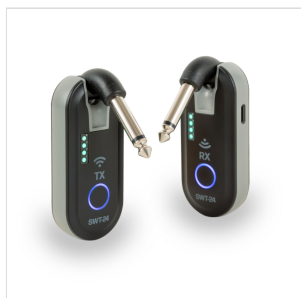

SWT24

SISTEMA WIRELESS 2.4GHZ PER CHITARRA/BASSO

Soundsation **SWT-24** è un **sistema wireless a 2.4 GHz** progettato per offrirti libertà di movimento con una trasmissione stabile, priva di interferenze, di alta qualità e a bassa latenza in un raggio di **50 metri**. Dotato di un **jack con snodo rotante** e di un profilo sottile, si adatta perfettamente a qualsiasi tipo di chitarra o basso, consentendoti di utilizzare fino a **4 set contemporaneamente** senza interferenze per ore grazie alle sue **batterie al litio a lunga durata**. Liberati dai cavi e dai libero sfogo alla tua creatività!

IN EVIDENZA

Up to **50** meters of freedom

SWT-24 gives you maximum freedom of movement up to 50 meters, with no noise or signal loss.

FINO A 50 METRI DI LIBERTÀ

SWT-24 ti dà massima libertà di movimento fino a 50 metri, senza rumori o perdite di segnale.

ADATTO A OGNI STRUMENTO

Il **jack rotante** e il **profilo sottile** consentono un adattamento perfetto a qualsiasi tipo di chitarra o basso.

Use it on **every** instrument.

The smart rotating jack joint and the slim profile allow a perfect fit on any type of guitar or bass.

BATTERIA A LUNGA DURATA E AUTO SLEEP

Una volta completamente carico, SWT-24 garantisce fino a **8 ore** di utilizzo. E la funzione **Auto Sleep** ottimizza ancora di più la durata!

Long lasting batteries and Auto sleep mode