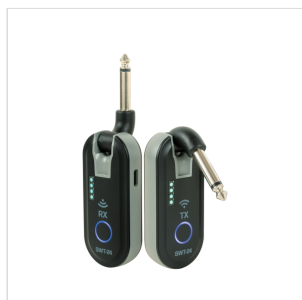

SWT24

SISTEMA WIRELESS 2.4GHZ PER CHITARRA/BASSO

Soundsation **SWT-24** è un **sistema wireless a 2.4 GHz** progettato per offrirti libertà di movimento con una trasmissione stabile, priva di interferenze, di alta qualità e a bassa latenza in un raggio di **50 metri**. Dotato di un **jack con snodo rotante** e di un profilo sottile, si adatta perfettamente a qualsiasi tipo di chitarra o basso, consentendoti di utilizzare fino a **4 set contemporaneamente** senza interferenze per ore grazie alle sue **batterie al litio a lunga durata**. Liberati dai cavi e dai libero sfogo alla tua creatività!

IN EVIDENZA

Up to **50** meters of freedom

SWT-24 gives you maximum freedom of movement up to 50 meters, with no noise or signal loss.

FINO A 50 METRI DI LIBERTÀ

SWT-24 ti dà massima libertà di movimento fino a 50 metri, senza rumori o perdite di segnale.

ADATTO A OGNI STRUMENTO

Il **jack rotante** e il **profilo sottile** consentono un adattamento perfetto a qualsiasi tipo di chitarra o basso.

Use it on **every** instrument.

The smart rotating jack joint and the slim profile allow a perfect fit on any type of guitar or bass.

BATTERIA A LUNGA DURATA E AUTO SLEEP

Una volta completamente carico, SWT-24 garantisce fino a **8 ore** di utilizzo. E la funzione **Auto Sleep** ottimizza ancora di più la durata!

Long lasting batteries and Auto sleep mode