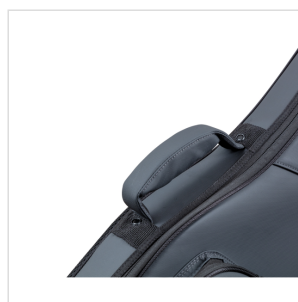

## SFTC205-A GRY

# SOFTCASE DELUXE PER CHITARRA ACUSTICA

Le custodie morbide Soundsation SFTC205 sono dotate di un pannello di rinforzo in PE da 5 mm e di uno strato in EPE da 20 mm, che garantiscono un'eccellente protezione complessiva di 25 mm. Sono costruite con materiale impermeabile e uniscono robustezza e comfort a un design accattivante, proteggendo i tuoi strumenti in qualsiasi condizione e offrendo tutta la praticità di cui hai bisogno grazie alle cinghie regolabili e alla maniglia imbottita. Disponibili in un'ampia gamma di misure per chitarre e bassi.

### CARATTERISTICHE PRINCIPALI

Materiale esterno: tessuto impermeabile

Costruzione: 5 mm PE board + 20 mm EPE

Rivestimento interno: panno Dark Grey

Tasca frontale a zip + tasca per tablet/smartphone con chiusura a strappo

Maniglia imbottita

Tracolle imbottite regolabili

Piedini in gomma

Finitura: Grey & Black

Strumento: chitarra acustica