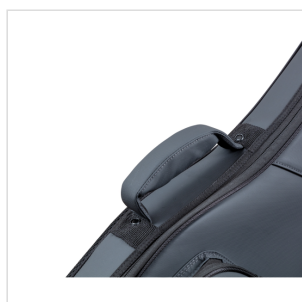

SFTC205-C GRY

SOFTCASE DELUXE PER CHITARRA CLASSICA

Le custodie morbide Soundsation SFTC205 sono dotate di un pannello di rinforzo in PE da 5 mm e di uno strato in EPE da 20 mm, che garantiscono un'eccellente protezione complessiva di 25 mm. Sono costruite con materiale impermeabile e uniscono robustezza e comfort a un design accattivante, proteggendo i tuoi strumenti in qualsiasi condizione e offrendo tutta la praticità di cui hai bisogno grazie alle cinghie regolabili e alla maniglia imbottita. Disponibili in un'ampia gamma di misure per chitarre e bassi.

DETTAGLI DEL PRODOTTO

CARATTERISTICHE PRINCIPALI

Materiale esterno: tessuto impermeabile

Costruzione: 5 mm PE board + 20 mm EPE

Rivestimento interno: panno Dark Grey

Tasca frontale a zip + tasca per tablet/smartphone con chiusura a strappo

Maniglia imbottita

Tracolle imbottite regolabili

Piedini in gomma

Finitura: Grey & Black

Strumento: chitarra classica

SPECIFICHE

Dimensioni (interne) 103,5 x 33/39 x 10,5 cm

Dimensioni (esteriori) 107 x 35/44 x 15 cm