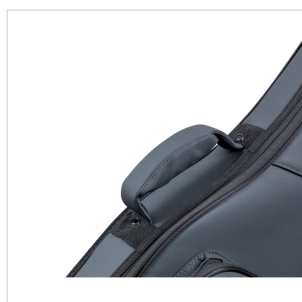

SFTC205-B GRY SOFTCASE DELUXE PER BASSO

Le custodie morbide Soundsation SFTC205 sono dotate di un pannello di rinforzo in PE da 5 mm e di uno strato in EPE da 20 mm, che garantiscono un'eccellente protezione complessiva di 25 mm. Sono costruite con materiale impermeabile e uniscono robustezza e comfort a un design accattivante, proteggendo i tuoi strumenti in qualsiasi condizione e offrendo tutta la praticità di cui hai bisogno grazie alle cinghie regolabili e alla maniglia imbottita. Disponibili in un'ampia gamma di misure per chitarre e bassi.

DETTAGLI DEL PRODOTTO

CARATTERISTICHE PRINCIPALI

Materiale esterno: tessuto impermeabile

Costruzione: 5 mm PE board + 20 mm EPE

Rivestimento interno: panno Dark Grey

Tasca frontale a zip + tasca per tablet/smartphone con chiusura a strappo

Maniglia imbottita

Tracolle imbottite regolabili

Piedini in gomma

Finitura: Grey & Black

Strumento: basso

SPECIFICHE

Dimensioni (interne) 126 x 31/35 x 7 cm

Dimensioni (esterne) 130 x 34/42 x 13,5 cm