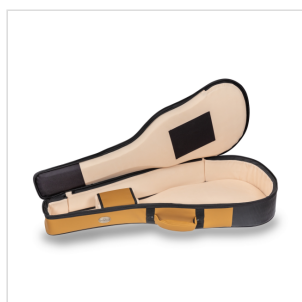

## SFTC205-C BG SOFTCASE DELUXE PER CHITARRA CLASSICA

Le custodie morbide Soundsation SFTC205 sono dotate di un pannello di rinforzo in PE da 5 mm e di uno strato in EPE da 20 mm, che garantiscono un'eccellente protezione complessiva di 25 mm. Sono costruite con materiale impermeabile e uniscono robustezza e comfort a un design accattivante, proteggendo i tuoi strumenti in qualsiasi condizione e offrendo tutta la praticità di cui hai bisogno grazie alle cinghie regolabili e alla maniglia imbottita. Disponibili in un'ampia gamma di misure per chitarre e bassi.

### CARATTERISTICHE PRINCIPALI

Materiale esterno: tessuto impermeabile

Costruzione: 5 mm PE board + 20 mm EPE

Rivestimento interno: panno Light Beige

Tasca frontale a zip + tasca per tablet/smartphone con chiusura a strappo

Maniglia imbottita

Tracolle imbottite regolabili

Piedini in gomma

Finitura: Beige & Black

Strumento: chitarra classica

### SPECIFICHE

**Dimensioni (interne)** 103,5 x 33/39 x 10,5 cm

**Dimensioni (esteriori)** 107 x 35/44 x 15 cm