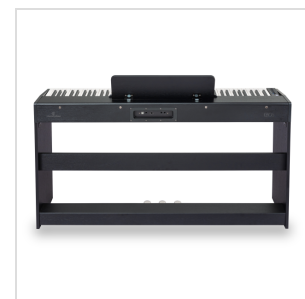

Dotato di 238 suoni di buona qualità e 200 stili, consente di suonare in un'ampia gamma di generi musicali.

Questo pianoforte digitale ha una tastiera di tipo "Hammer Action" che, combinata con un suono di pianoforte realistico e una polifonia di 189 voci, dà l'impressione di suonare un vero pianoforte classico.

ICHOS è progettato con l'obiettivo di fornire all'utente tutte le funzioni necessarie per l'apprendimento ed anche per le esibizioni in studio e dal vivo.

Offre diverse modalità di esecuzione come DUAL con cui è possibile avere due suoni contemporaneamente per l'intera estensione della tastiera, o la modalità LOWER con cui è possibile avere un suono per la mano destra e uno per la sinistra.

Il sistema audio del pianoforte digitale ICHOS, grazie ai due altoparlanti integrati, presenta un suono ricco e delicato allo stesso tempo per il fascino unico di questo strumento.

Il pianoforte digitale ICHOS BK presenta un design compatto ed elegante e, grazie alla finitura in nero, diventa un elegante complemento d'arredo.