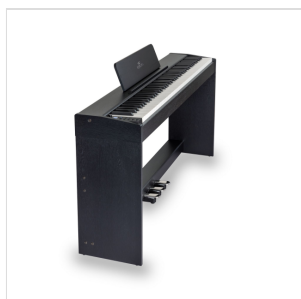

Dotato di 238 suoni di buona qualità e 200 stili, consente di suonare in un'ampia gamma di generi musicali.

Questo pianoforte digitale ha una tastiera di tipo "Hammer Action" che, combinata con un suono di pianoforte realistico e una polifonia di 189 voci, dà l'impressione di suonare un vero pianoforte classico.

Il sistema audio del pianoforte digitale ICHOS, grazie ai due altoparlanti integrati, presenta un suono ricco e delicato allo stesso tempo per il fascino unico di questo strumento.

Il pianoforte digitale ICHOS BK presenta un design compatto ed elegante e, grazie alla finitura in nero, diventa un elegante complemento d'arredo.