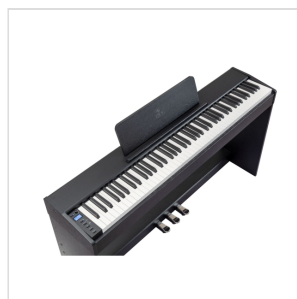

Dotato di 238 suoni di buona qualità e 200 stili, consente di suonare in un'ampia gamma di generi musicali.

Questo pianoforte digitale ha una tastiera di tipo "Hammer Action" che, combinata con un suono di pianoforte realistico e una polifonia di 189 voci, dà l'impressione di suonare un vero pianoforte classico.

ICHOS è progettato con l'obiettivo di fornire all'utente tutte le funzioni necessarie per l'apprendimento ed anche per le esibizioni in studio e dal vivo.

Offre diverse modalità di esecuzione come DUAL con cui è possibile avere due suoni contemporaneamente per l'intera estensione della tastiera, o la modalità LOWER con cui è possibile avere un suono per la mano destra e uno per la sinistra.

Il sistema audio del pianoforte digitale ICHOS, grazie ai due altoparlanti integrati, presenta un suono ricco e delicato allo stesso tempo per il fascino unico di questo strumento.

Il pianoforte digitale ICHOS BK presenta un design compatto ed elegante e, grazie alla finitura in nero, diventa un elegante complemento d'arredo.