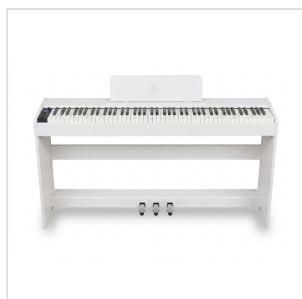

Dotato di 238 suoni di buona qualità e 200 stili, consente di suonare in un'ampia gamma di generi musicali.

Questo pianoforte digitale ha una tastiera di tipo "Hammer Action" che, combinata con un suono di pianoforte realistico e una polifonia di 189 voci, dà l'impressione di suonare un vero pianoforte classico.

ICHOS è progettato con l'obiettivo di fornire all'utente tutte le funzioni necessarie per l'apprendimento ed anche per le esibizioni in studio e dal vivo.

Offre diverse modalità di esecuzione come DUAL con cui è possibile avere due suoni contemporaneamente per l'intera estensione della tastiera, o la modalità LOWER con cui è possibile avere un suono per la mano destra e uno per la sinistra.

Il sistema audio del pianoforte digitale ICHOS, grazie ai due altoparlanti integrati, presenta un suono ricco e delicato allo stesso tempo per il fascino unico di questo strumento.

Il pianoforte digitale ICHOS WH presenta un design compatto ed elegante e, grazie alla finitura in bianco, diventa un elegante complemento d'arredo.

DESIGN E FINITURE

Il pianoforte digitale ICHOS presenta un design compatto ed elegante e, grazie alle finiture in nero, bianco, palissandro e betulla diventa un elegante complemento d'arredo.

DETTAGLI DEL PRODOTTO