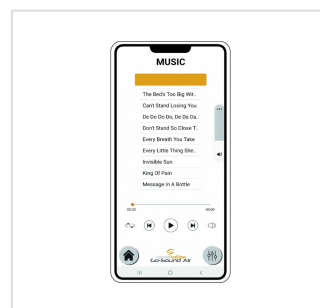

GO-SOUND 12AIR

Sistema PA Portatile da 12" con App Go-Sound Air, 2 Radiomicrofoni VHF, Trolley e Batteria

Soundsation Go-Sound fa un altro passo avanti e diventa Go-Sound Air. Mantenendo tutte le funzionalità della precedente serie Go-Sound AMW (alimentazione a batteria o corrente, trolley con manico telescopico, due microfoni wireless VHF, Player con USB/SD-card/BT, Ingressi Mic/Line, effetto Eco, EQ a 5-Bande, ecc.), è ora possibile controllare il lettore multimediale e l'ingresso stereo Aux tramite la nuova app "Go-Sound Air" per dispositivi Android® e iOS® (scaricalo da Google Play® o AppStore®). Non è mai stato così facile suonare e controllare le tue playlist preferite dal tuo telefono cellulare o tablet: collega il diffusore all'app tramite connessione BT e il gioco è fatto. Così come per la precedente serie AMW, la batteria dura da 2,5 ore (volume massimo e carica completa) a 4 ore (volume normale, carica completa). Entrambe le versioni da 12" e 15" sono dotate di amplificatore in classe-AB che offre fino a 800W di picco (quando collegato alla rete elettrica). Il cabinet è in polipropilene robusto e leggero con griglia metallica e foro per palo o treppiedi standard da 36 mm.

Lettore MP3 con USB, scheda SD e connessione BT

Controllo tramite Go-Sound Air App su dispositivi Android® e iOS®

Due Radiomicrofoni VHF Palmari

Ingressi Microfonici/Linea

Effetto Eco per Ingressi Mic. e Radiomicrofoni

EQ grafico a 5-Bande

Batteria ricaricabile con durata della batteria da 2,5 (massimo volume) a 4 ore (uso standard)

Foro per palo o treppiedi da 36 mm

Sistema Trolley con ruote e una maniglia telescopica in alto + 2 maniglie laterali