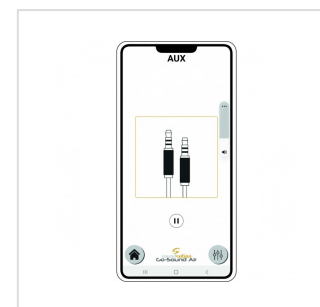

GO-SOUND 12AIR

Sistema PA Portatile da 12" con App Go-Sound Air, 2 Radiomicrofoni VHF, Trolley e Batteria

Soundsation Go-Sound fa un altro passo avanti e diventa Go-Sound Air. Mantenendo tutte le funzionalità della precedente serie Go-Sound AMW (alimentazione a batteria o corrente, trolley con manico telescopico, due microfoni wireless VHF, Player con USB/SD-card/BT, Ingressi Mic/Line, effetto Eco, EQ a 5-Bande, ecc.), è ora possibile controllare il lettore multimediale e l'ingresso stereo Aux tramite la nuova app "Go-Sound Air" per dispositivi Android® e iOS® (scaricalo da Google Play® o AppStore®). Non è mai stato così facile suonare e controllare le tue playlist preferite dal tuo telefono cellulare o tablet: collega il diffusore all'app tramite connessione BT e il gioco è fatto. Così come per la precedente serie AMW, la batteria dura da 2,5 ore (volume massimo e carica completa) a 4 ore (volume normale, carica completa). Entrambe le versioni da 12" e 15" sono dotate di amplificatore in classe-AB che offre fino a 800W di picco (quando collegato alla rete elettrica). Il cabinet è in polipropilene robusto e leggero con griglia metallica e foro per palo o treppiedi standard da 36 mm.

CARATTERISTICHE PRINCIPALI

Sistema PA Portatile con Batteria Ricaricabile

Cabinet robusto in Polipropilene compatto e leggero

Amplificatore in Classe-AB da 800W* di picco (*alimentazione a corrente)

Woofers da 12" con driver a compressione da 1"

EQ grafico a 5-Bande

Batteria ricaricabile con durata della batteria da 2,5 (massimo volume) a 4 ore (uso standard)

Foro per palo o treppiedi da 36 mm

Sistema Trolley con ruote e una maniglia telescopica in alto + 2 maniglie laterali