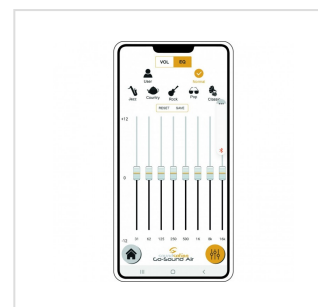

GO-SOUND 12AIR

Sistema PA Portatile da 12" con App Go-Sound Air, 2 Radiomicrofoni VHF, Trolley e Batteria

Soundsation Go-Sound fa un altro passo avanti e diventa Go-Sound Air. Mantenendo tutte le funzionalità della precedente serie Go-Sound AMW (alimentazione a batteria o corrente, trolley con manico telescopico, due microfoni wireless VHF, Player con USB/SD-card/BT, Ingressi Mic/Line, effetto Eco, EQ a 5-Bande, ecc.), è ora possibile controllare il lettore multimediale e l'ingresso stereo Aux tramite la nuova app "Go-Sound Air" per dispositivi Android® e iOS® (scaricalo da Google Play® o AppStore®). Non è mai stato così facile suonare e controllare le tue playlist preferite dal tuo telefono cellulare o tablet: collega il diffusore all'app tramite connessione BT e il gioco è fatto. Così come per la precedente serie AMW, la batteria dura da 2,5 ore (volume massimo e carica completa) a 4 ore (volume normale, carica completa). Entrambe le versioni da 12" e 15" sono dotate di amplificatore in classe-AB che offre fino a 800W di picco (quando collegato alla rete elettrica). Il cabinet è in polipropilene robusto e leggero con griglia metallica e foro per palo o treppiedi standard da 36 mm.

CARATTERISTICHE PRINCIPALI

Sistema PA Portatile con Batteria Ricaricabile

Cabinet robusto in Polipropilene compatto e leggero

Amplificatore in Classe-AB da 800W* di picco (*alimentazione a corrente)

Woofers da 12" con driver a compressione da 1"

Lettore MP3 con USB, scheda SD e connessione BT

Controllo tramite Go-Sound Air App su dispositivi Android® e iOS®

Due Radiomicrofoni VHF Palmari

Ingressi Microfonici/Linea

Effetto Eco per Ingressi Mic. e Radiomicrofoni

EQ grafico a 5-Bande

Batteria ricaricabile con durata della batteria da 2,5 (massimo volume) a 4 ore (uso standard)

Foro per palo o treppiedi da 36 mm

Sistema Trolley con ruote e una maniglia telescopica in alto + 2 maniglie laterali